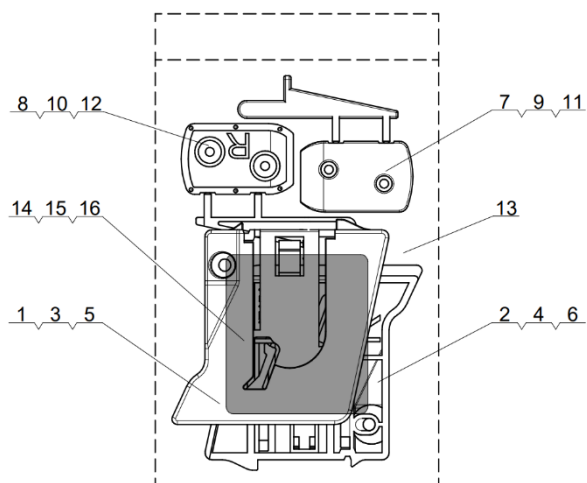

# RYSUNEK EKSPLOZYJNY ROLETY ARS

Nr z rysunku	Nr indeksu	Nazwa
1	JZ600	Wkład rolety ARS
2	JZ350	Maskownica ARS
3	JZ151	Uchwyt wałka lewy
4	JZ152	Uchwyt wałka prawy
5	JZ165	Ośłona uchwyty ARS lewa
6	JZ166	Ośłona uchwyty ARS prawa
7	NC040	Naklejka aluminiowa z logo Fakro
8	JZ191	Zestaw montażowy ARS
9	JZ19A	Zestaw montażowy II

## ZESTAW MONTAŻOWY ROLETY ARS

Nr z rysunku	Nr indeksu	Nazwa
1	GN301	Haczyk lewy
2	GN302	Haczyk prawy
3	MA135	Wkręt stożkowy 3x20
4	MA183	Wkręt stożkowo- soczewkowy
5	NB500	Woreczek strunowy
6	-	Naklejka produktu

## ZESTAW MONTAŻOWY ROLETY II

Nr z rysunku	Nr indeksu	Nazwa
1	JZ153	Adaptor F lewy
2	JZ154	Adaptor F prawy
3	JZ155	Adaptor V lewy
4	JZ156	Adaptor V prawy
5	JZ157	Adaptor R lewy
6	JZ158	Adaptor R prawy
7	JZ159	Baza górna F lewa
8	JZ160	Baza górna F prawa
9	JZ161	Baza górna V lewa
10	JZ162	Baza górna V prawa
11	JZ163	Baza górna R lewa
12	JZ164	Baza górna R prawa
13	NB500	Woreczek strunowy
14,15,16	-	Naklejka produktu 40x46