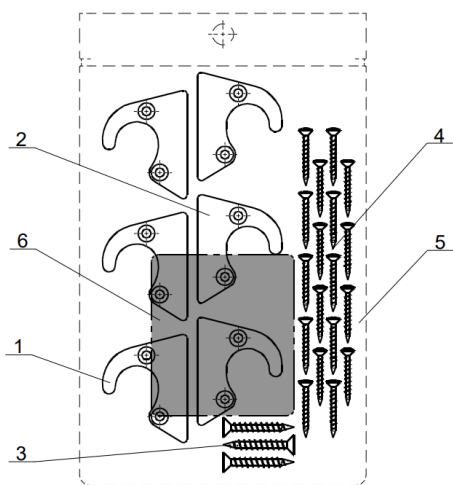

# RYSUNEK EKSPLOZYJNY ROLETY ARS

Nr z rysunku	Nr indeksu	Nazwa
1	JZ600	Wkład rolety ARS
2	JZ350	Maskownica ARS
3	JZ151	Uchwyt wałka lewy
4	JZ152	Uchwyt wałka prawy
5	JZ165	Ośłona uchwyty ARS lewa
6	JZ166	Ośłona uchwyty ARS prawa
7	NC040	Naklejka aluminiowa z logo Fakro
8	JZ191	Zestaw montażowy ARS
9	JZ19A	Zestaw montażowy II

## ZESTAW MONTAŻOWY ROLETY ARS

Nr z rysunku	Nr indeksu	Nazwa
1	GN301	Haczyk lewy
2	GN302	Haczyk prawy
3	MA135	Wkręt stożkowy 3x20
4	MA183	Wkręt stożkowo- soczewkowy
5	NB500	Woreczek strunowy
6	-	Naklejka produktu

## ZESTAW MONTAŻOWY ROLETY II

Nr z rysunku	Nr indeksu	Nazwa
1	JZ153	Adaptor F lewy
2	JZ154	Adaptor F prawy
3	JZ155	Adaptor V lewy
4	JZ156	Adaptor V prawy
5	JZ157	Adaptor R lewy
6	JZ158	Adaptor R prawy
7	JZ159	Baza górna F lewa
8	JZ160	Baza górna F prawa
9	JZ161	Baza górna V lewa
10	JZ162	Baza górna V prawa
11	JZ163	Baza górna R lewa
12	JZ164	Baza górna R prawa
13	NB500	Woreczek strunowy
14,15,16	-	Naklejka produktu 40x46