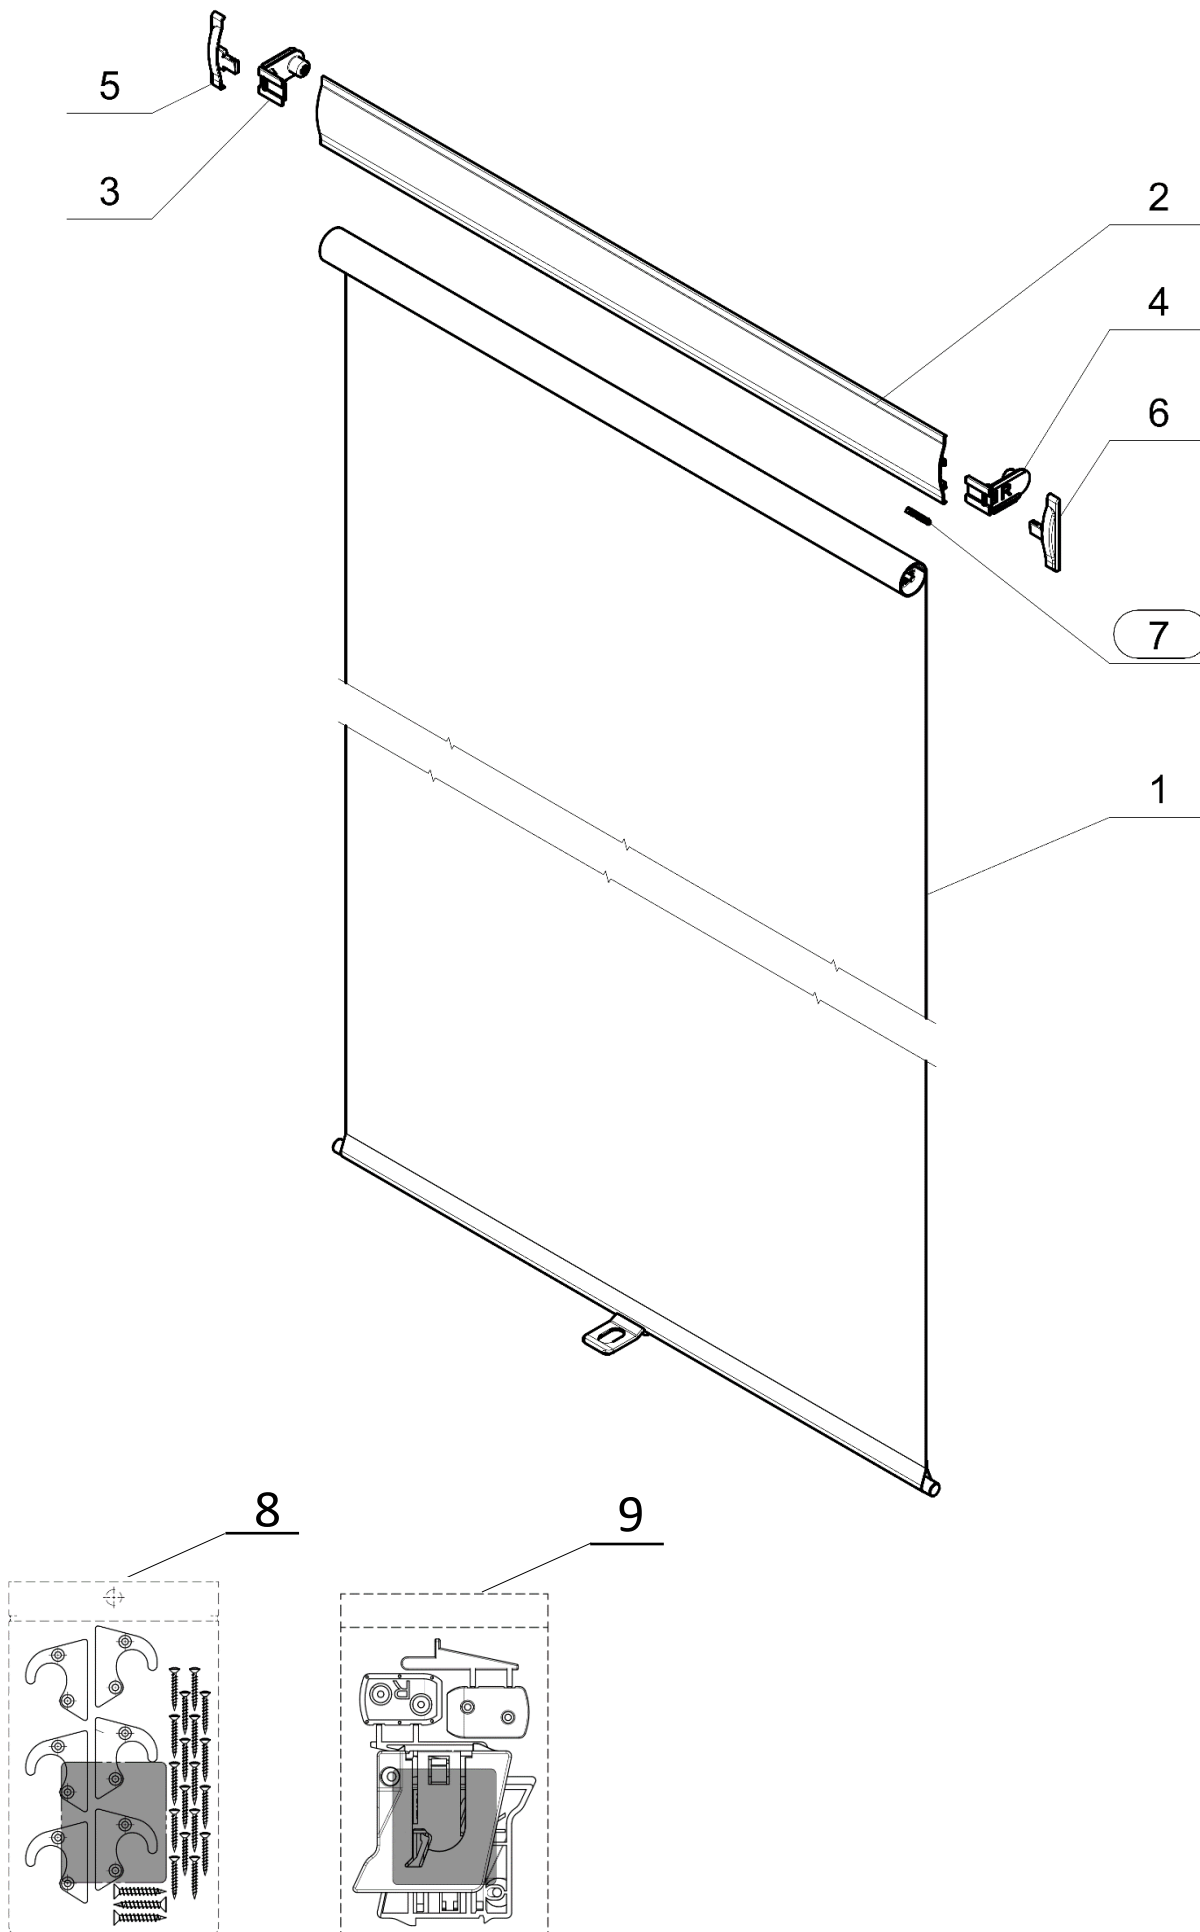

# RYSUNEK EKSPLOZYJNY ROLETY ARS

Nr z rysunku	Nr indeksu	Nazwa
1	JZ600	Wkład rolety ARS
2	JZ350	Maskownica ARS
3	JZ151	Uchwyt wałka lewy
4	JZ152	Uchwyt wałka prawy
5	JZ165	Ośłona uchwyty ARS lewa
6	JZ166	Ośłona uchwyty ARS prawa
7	NC040	Naklejka aluminiowa z logo Fakro
8	JZ191	Zestaw montażowy ARS
9	JZ19A	Zestaw montażowy II

## ZESTAW MONTAŻOWY ROLETY ARS

Nr z rysunku	Nr indeksu	Nazwa
1	GN301	Haczyk lewy
2	GN302	Haczyk prawy
3	MA135	Wkręt stożkowy 3x20
4	MA183	Wkręt stożkowo- soczewkowy
5	NB500	Woreczek strunowy
6	-	Naklejka produktu

## ZESTAW MONTAŻOWY ROLETY II

Nr z rysunku	Nr indeksu	Nazwa
1	JZ153	Adaptor F lewy
2	JZ154	Adaptor F prawy
3	JZ155	Adaptor V lewy
4	JZ156	Adaptor V prawy
5	JZ157	Adaptor R lewy
6	JZ158	Adaptor R prawy
7	JZ159	Baza górna F lewa
8	JZ160	Baza górna F prawa
9	JZ161	Baza górna V lewa
10	JZ162	Baza górna V prawa
11	JZ163	Baza górna R lewa
12	JZ164	Baza górna R prawa
13	NB500	Woreczek strunowy
14,15,16	-	Naklejka produktu 40x46