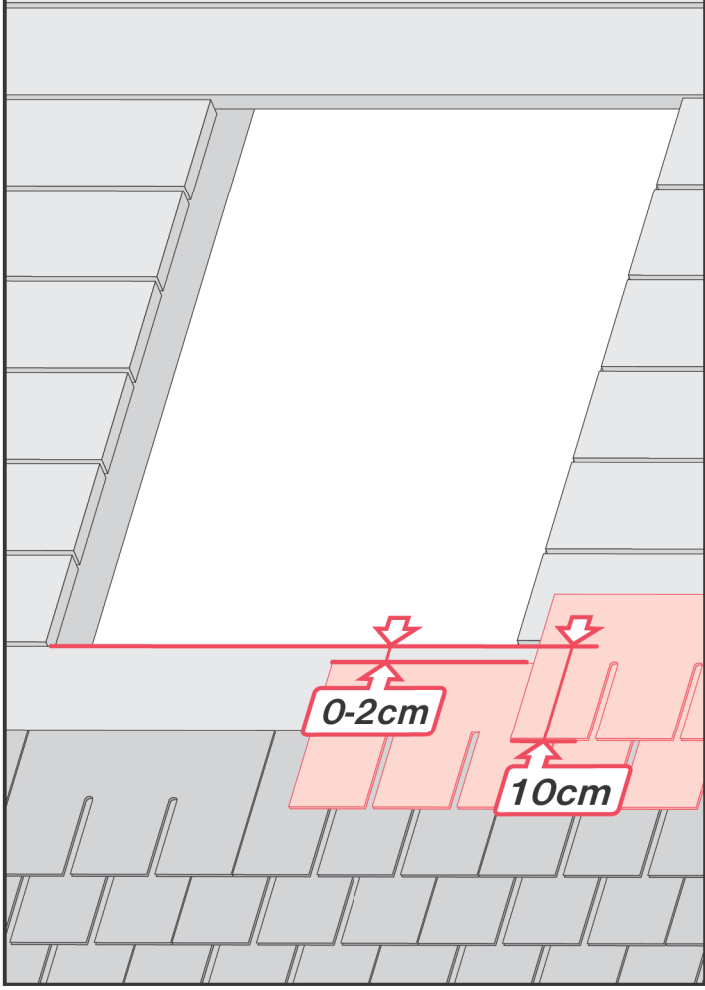

20
19
18
17
16
15
14
13
12
11
10
9
8
7
6
5
4
3
2
1
0 [cm]

NC.1KM_FTP-V WiFi (F23_Tuya)_23.08.31_FAKRO_KB3255

FTP-V WiFi, FTP-X WiFi FTU-V WiFi, FTU-X WiFi FTW-V WiFi, FTW-X WiFi

2b

3

4

	<p>max 90mm</p>	-	-	-
		EHV		
		-	-	-
	<p>max 45mm</p>	-	-	-
		EZV		
		-	-	-
	<p>max 5mm</p>	-	-	-
		ELV		
		-	-	-
	<p>max 5mm</p>	-	-	-
		ESV		
		-	-	-

1

"V"

2

X
EHV 7-10cm
EZV 6-8cm
EGV 6cm
EPV 6cm
ELV 0-2cm
EEV 0-2cm

	max 90mm
	max 45mm
	12-16mm
	12-16mm
	max 5mm (V) max 15mm (N)

ELV

3

X

ESV	0-2cm
-----	-------

ESV

8

9

10

11

11*

12