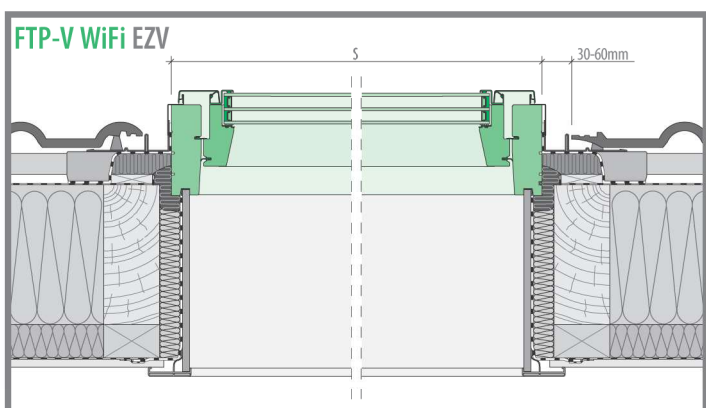

20
19
18
17
16
15
14
13
12
11
10
9
8
7
6
5
4
3
2
1
0 [cm]

NC.1KM_FTP-V WiFi (F23_Tuya)_23.08.31_FAKRO_KB3255

FTP-V WiFi, FTP-X WiFi FTU-V WiFi, FTU-X WiFi FTW-V WiFi, FTW-X WiFi

2b

3

4

	<p>max 90mm</p>	-	-	-
		EHV		
		-	-	-
	<p>max 45mm</p>	-	-	-
		EZV		
		-	-	-
	<p>max 5mm</p>	-	-	-
		ELV		
		-	-	-
	<p>max 5mm</p>	-	-	-
		ESV		
		-	-	-

1

"V"

2

X
EHV 7-10cm
EZV 6-8cm
EGV 6cm
EPV 6cm
ELV 0-2cm
EEV 0-2cm

	max 90mm
	max 45mm
	12-16mm
	12-16mm
	max 5mm (V) max 15mm (N)

ELV

3

X

ESV	0-2cm
-----	-------

ESV

8

9

10

11

11*

12

		max 90mm	EHV		
		max 45mm	EZV		
		max 5mm	ESV		
		12-16mm	EGV		
		max 18mm	EPV		
		max 5mm	ELV		
			EEV		
			EKV		
			EELV		

13

14

max 90mm

EHN

EHV

-

-