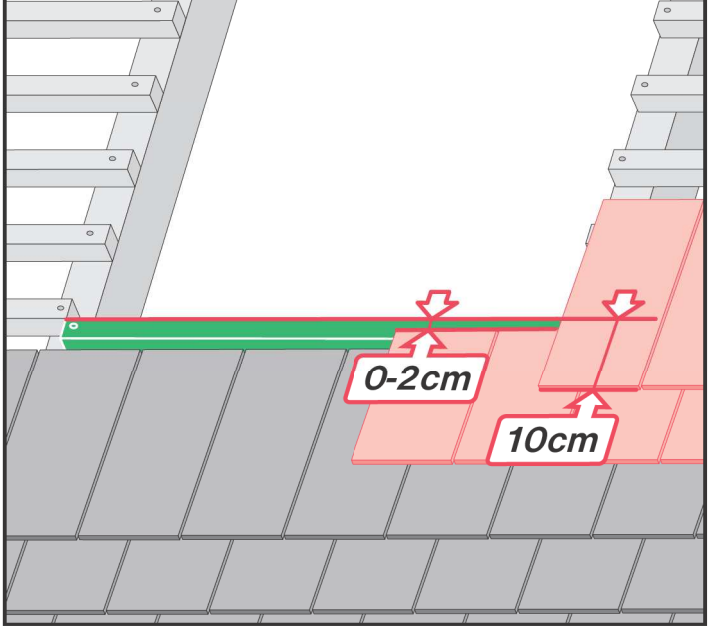

20
19
18
17
16
15
14
13
12
11
10
9
8
7
6
5
4
3
2
1
0 [cm]

NC.1KM_FTP-V WiFi (F23_Tuya)_23.08.31_FAKRO_KB3255

FTP-V WiFi, FTP-X WiFi FTU-V WiFi, FTU-X WiFi FTW-V WiFi, FTW-X WiFi

2b

3

4

	<p>max 90mm</p>	-	-	-
		EHV		
		-	-	-
	<p>max 45mm</p>	-	-	-
		EZV		
		-	-	-
	<p>max 5mm</p>	-	-	-
		ELV		
		-	-	-
	<p>max 5mm</p>	-	-	-
		ESV		
		-	-	-

1

"V"

2

X
EHV 7-10cm
EZV 6-8cm
EGV 6cm
EPV 6cm
ELV 0-2cm
EEV 0-2cm

	max 90mm
	max 45mm
	12-16mm
	12-16mm
	max 5mm (V) max 15mm (N)

ELV

3

X

ESV	0-2cm
-----	-------

ESV

8

9

10

11

11*

12

		max 90mm	EHV		
		max 45mm	EZV		
		max 5mm	ESV		
		12-16mm	EGV		
		max 18mm	EPV		
		max 5mm	ELV		
			EEV		
			EKV		
			EELV		

13

14

max 90mm

EHN

EHV

-

-