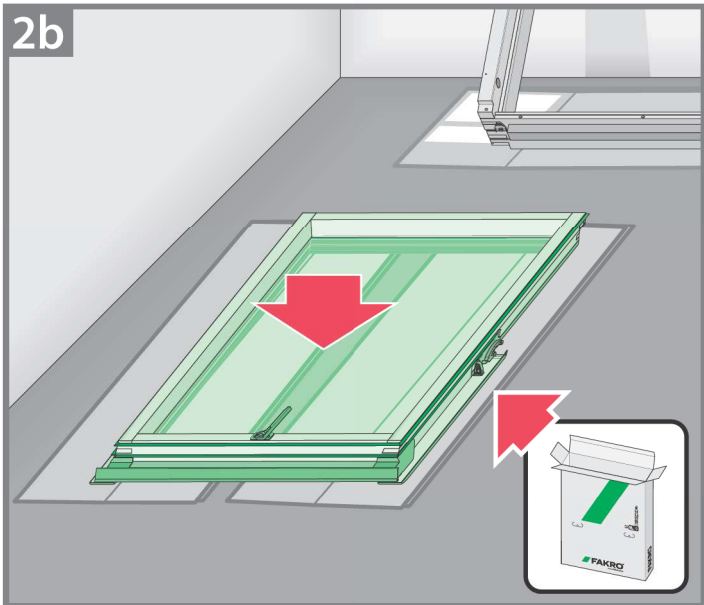

20
19
18
17
16
15
14
13
12
11
10
9
8
7
6
5
4
3
2
1
0 [cm]

NC.1KM_FTP-V WiFi (F23_Tuya)_23.08.31_FAKRO_KB3255

FTP-V WiFi, FTP-X WiFi FTU-V WiFi, FTU-X WiFi FTW-V WiFi, FTW-X WiFi

2b

3

4

	<p>max 90mm</p>	-	-	-
		EHV		
		-	-	-
	<p>max 45mm</p>	-	-	-
		EZV		
		-	-	-
	<p>max 5mm</p>	-	-	-
		ELV		
		-	-	-
	<p>max 5mm</p>	-	-	-
		ESV		
		-	-	-

1

"V"

2

X
EHV 7-10cm
EZV 6-8cm
EGV 6cm
EPV 6cm
ELV 0-2cm
EEV 0-2cm

	max 90mm
	max 45mm
	12-16mm
	12-16mm
	max 5mm (V) max 15mm (N)

ELV

3

X