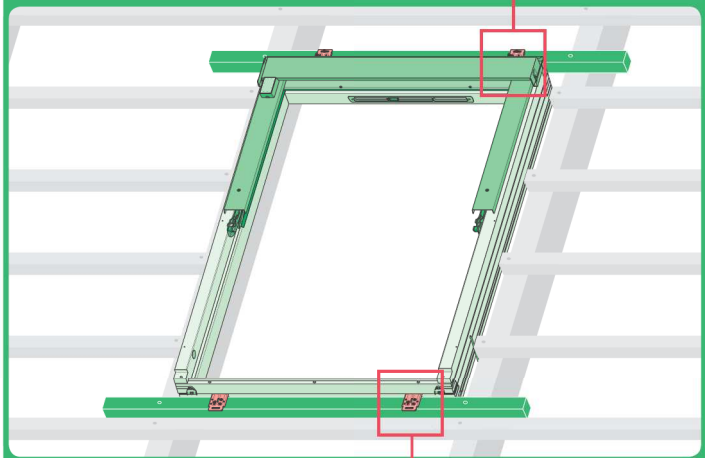

20
19
18
17
16
15
14
13
12
11
10
9
8
7
6
5
4
3
2
1
0 [cm]

NC.1KM_FTP-V WiFi (F23_Tuya)_23.08.31_FAKRO_KB3255

FTP-V WiFi, FTP-X WiFi FTU-V WiFi, FTU-X WiFi FTW-V WiFi, FTW-X WiFi

2b

3

4

	<p>max 90mm</p>	-	-	-
		EHV		
		-	-	-
	<p>max 45mm</p>	-	-	-
		EZV		
		-	-	-
	<p>max 5mm</p>	-	-	-
		ELV		
		-	-	-
	<p>max 5mm</p>	-	-	-
		ESV		
		-	-	-

1

"V"

2

X
EHV 7-10cm
EZV 6-8cm
EGV 6cm
EPV 6cm
ELV 0-2cm
EEV 0-2cm

	max 90mm
	max 45mm
	12-16mm
	12-16mm
	max 5mm (V) max 15mm (N)

ELV

3

X