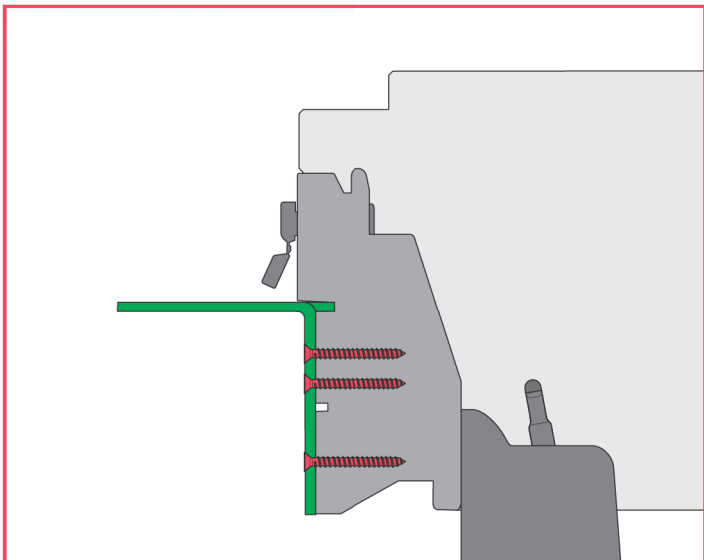

20
19
18
17
16
15
14
13
12
11
10
9
8
7
6
5
4
3
2
1
0 [cm]

NC.1KM_FTP-V WiFi (F23_Tuya)_23.08.31_FAKRO_KB3255

FTP-V WiFi, FTP-X WiFi FTU-V WiFi, FTU-X WiFi FTW-V WiFi, FTW-X WiFi

2b

3

4

	<p>max 90mm</p>	-	-	-
		EHV		
		-	-	-
	<p>max 45mm</p>	-	-	-
		EZV		
		-	-	-
	<p>max 5mm</p>	-	-	-
		ELV		
		-	-	-
	<p>max 5mm</p>	-	-	-
		ESV		
		-	-	-

1

"V"

2

X
EHV 7-10cm
EZV 6-8cm
EGV 6cm
EPV 6cm
ELV 0-2cm
EEV 0-2cm

	max 90mm
	max 45mm
	12-16mm
	12-16mm
	max 5mm (V) max 15mm (N)

ELV

3

X

ESV	0-2cm
-----	-------

ESV

8

9

10

11

11*

12

		max 90mm	EHV		
		max 45mm	EZV		
		max 5mm	ESV		
		12-16mm	EGV		
		max 18mm	EPV		
		max 5mm	ELV		
			EEV		
			EKV		
			EELV		

13

14

max 90mm

EHN

EHV

-

-