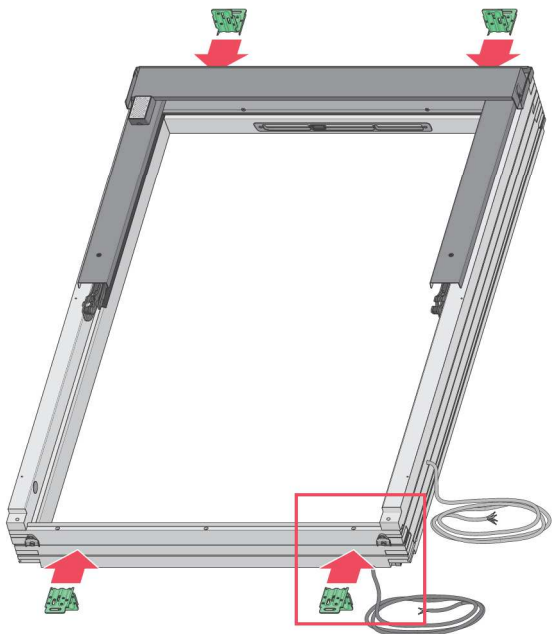

20
19
18
17
16
15
14
13
12
11
10
9
8
7
6
5
4
3
2
1
0 [cm]

NC.1KM_FTP-V WiFi (F23_Tuya)_23.08.31_FAKRO_KB3255

FTP-V WiFi, FTP-X WiFi FTU-V WiFi, FTU-X WiFi FTW-V WiFi, FTW-X WiFi

2b

3

4

	<p>max 90mm</p>	-	-	-
		EHV		
		-	-	-
	<p>max 45mm</p>	-	-	-
		EZV		
		-	-	-
	<p>max 5mm</p>	-	-	-
		ELV		
		-	-	-
	<p>max 5mm</p>	-	-	-
		ESV		
		-	-	-

1

"V"

2

X
EHV 7-10cm
EZV 6-8cm
EGV 6cm
EPV 6cm
ELV 0-2cm
EEV 0-2cm

	max 90mm
	max 45mm
	12-16mm
	12-16mm
	max 5mm (V) max 15mm (N)

ELV

3

X