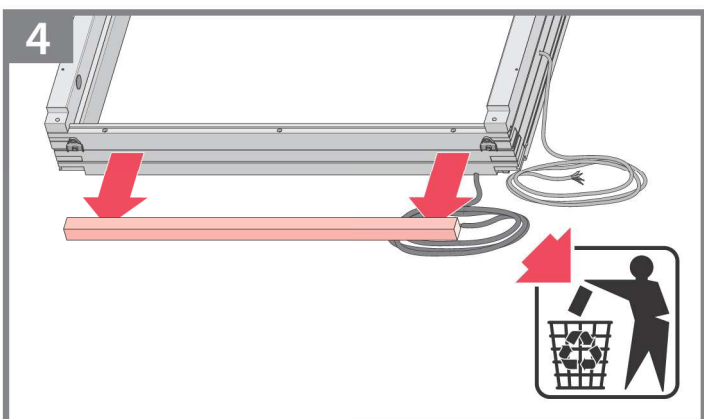

20
19
18
17
16
15
14
13
12
11
10
9
8
7
6
5
4
3
2
1
0 [cm]

NC.1KM_FTP-V WiFi (F23_Tuya)_23.08.31_FAKRO_KB3255

FTP-V WiFi, FTP-X WiFi FTU-V WiFi, FTU-X WiFi FTW-V WiFi, FTW-X WiFi

2b

3

4

	<p>max 90mm</p>	-	-	-
		EHV		
		-	-	-
	<p>max 45mm</p>	-	-	-
		EZV		
		-	-	-
	<p>max 5mm</p>	-	-	-
		ELV		
		-	-	-
	<p>max 5mm</p>	-	-	-
		ESV		
		-	-	-

1

"V"

2

X
EHV 7-10cm
EZV 6-8cm
EGV 6cm
EPV 6cm
ELV 0-2cm
EEV 0-2cm

	max 90mm
	max 45mm
	12-16mm
	12-16mm
	max 5mm (V) max 15mm (N)

ELV

3

X