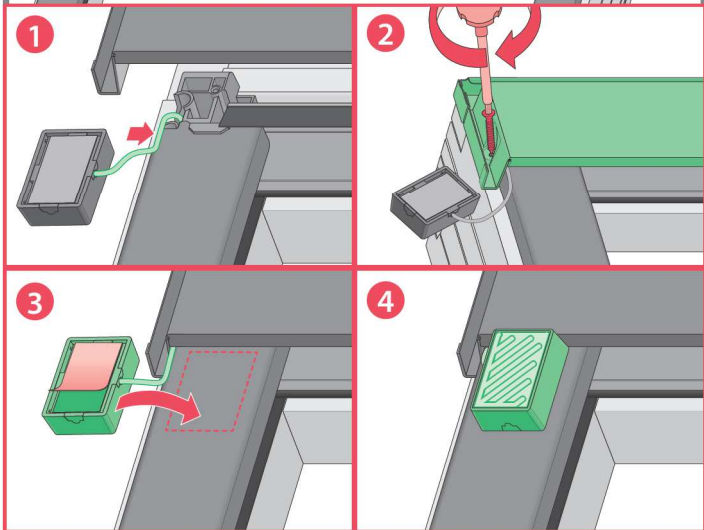

20
19
18
17
16
15
14
13
12
11
10
9
8
7
6
5
4
3
2
1
0 [cm]

NC.1KM_FTP-V WiFi (F23_Tuya)_23.08.31_FAKRO_KB3255

FTP-V WiFi, FTP-X WiFi FTU-V WiFi, FTU-X WiFi FTW-V WiFi, FTW-X WiFi

2b

3

4

	<p>max 90mm</p>	-	-	-
		EHV		
		-	-	-
	<p>max 45mm</p>	-	-	-
		EZV		
		-	-	-
	<p>max 5mm</p>	-	-	-
		ELV		
		-	-	-
	<p>max 5mm</p>	-	-	-
		ESV		
		-	-	-

1

"V"

2

X
EHV 7-10cm
EZV 6-8cm
EGV 6cm
EPV 6cm
ELV 0-2cm
EEV 0-2cm

	max 90mm
	max 45mm
	12-16mm
	12-16mm
	max 5mm (V) max 15mm (N)

ELV

3

X