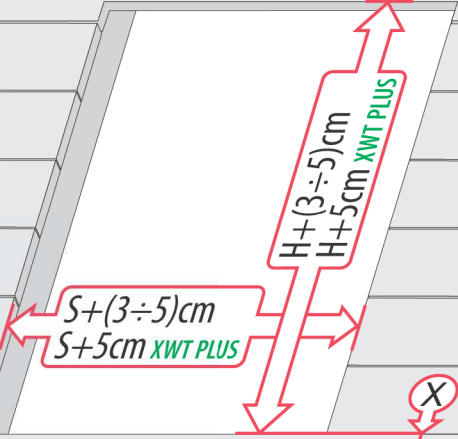

20
19
18
17
16
15
14
13
12
11
10
9
8
7
6
5
4
3
2
1
0 [cm]

NC.1KM_FTP-V WiFi (F23_Tuya)_23.08.31_FAKRO_KB3255

FTP-V WiFi, FTP-X WiFi FTU-V WiFi, FTU-X WiFi FTW-V WiFi, FTW-X WiFi

2b

3

4

	<p>max 90mm</p>	-	-	-
		EHV		
		-	-	-
	<p>max 45mm</p>	-	-	-
		EZV		
		-	-	-
	<p>max 5mm</p>	-	-	-
		ELV		
		-	-	-
	<p>max 5mm</p>	-	-	-
		ESV		
		-	-	-

1

"V"

2

X
EHV 7-10cm
EZV 6-8cm
EGV 6cm
EPV 6cm
ELV 0-2cm
EEV 0-2cm

	max 90mm
	max 45mm
	12-16mm
	12-16mm
	max 5mm (V) max 15mm (N)

ELV

3

X

ESV	0-2cm
-----	-------

ESV

8

9

10

11

11*

12

		max 90mm	EHV		
		max 45mm	EZV		
		max 5mm	ESV		
		12-16mm	EGV		
		max 18mm	EPV		
		max 5mm	ELV		
			EEV		
			EKV		
			EELV		

13

14

max 90mm

EHN

EHV

-

-