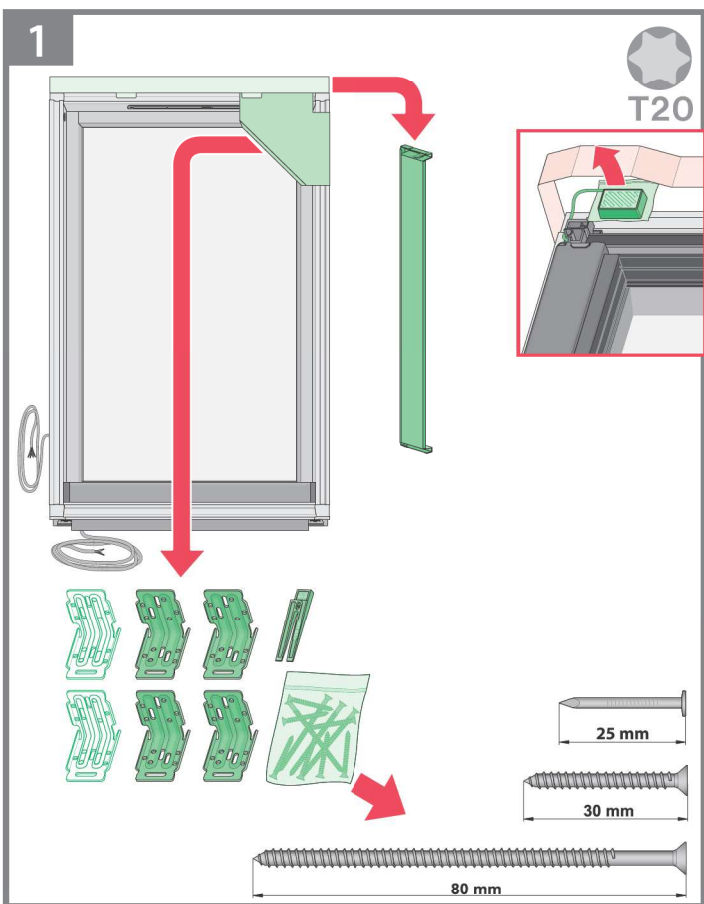

20
19
18
17
16
15
14
13
12
11
10
9
8
7
6
5
4
3
2
1
0 [cm]

NC.1KM_FTP-V WiFi (F23_Tuya)_23.08.31_FAKRO_KB3255

FTP-V WiFi, FTP-X WiFi FTU-V WiFi, FTU-X WiFi FTW-V WiFi, FTW-X WiFi

2b

3

4

	<p>max 90mm</p>	-	-	-
		EHV		
		-	-	-
	<p>max 45mm</p>	-	-	-
		EZV		
		-	-	-
	<p>max 5mm</p>	-	-	-
		ELV		
		-	-	-
	<p>max 5mm</p>	-	-	-
		ESV		
		-	-	-

1

"V"

2

X
EHV 7-10cm
EZV 6-8cm
EGV 6cm
EPV 6cm
ELV 0-2cm
EEV 0-2cm

	max 90mm
	max 45mm
	12-16mm
	12-16mm
	max 5mm (V) max 15mm (N)

ELV

3

X