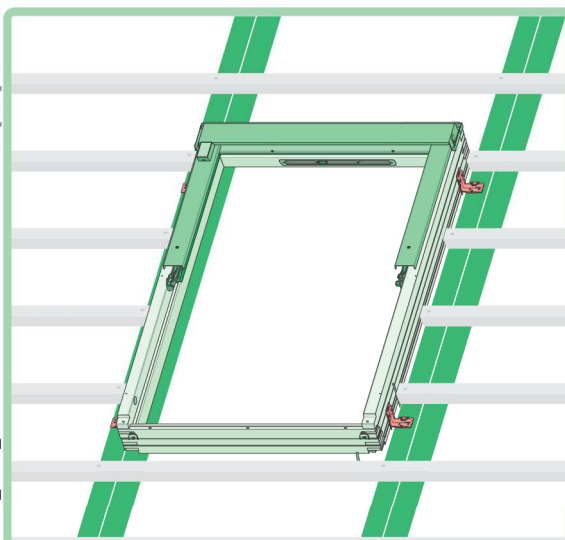

20
19
18
17
16
15
14
13
12
11
10
9
8
7
6
5
4
3
2
1
0 [cm]

NC.1KM_FTP-V WiFi (F23_Tuya)_23.08.31_FAKRO_KB3255

FTP-V WiFi, FTP-X WiFi FTU-V WiFi, FTU-X WiFi FTW-V WiFi, FTW-X WiFi

2b

3

4

	<p>max 90mm</p>	-	-	-
		EHV		
		-	-	-
	<p>max 45mm</p>	-	-	-
		EZV		
		-	-	-
	<p>max 5mm</p>	-	-	-
		ELV		
		-	-	-
	<p>max 5mm</p>	-	-	-
		ESV		
		-	-	-

1

"V"

2

X
EHV 7-10cm
EZV 6-8cm
EGV 6cm
EPV 6cm
ELV 0-2cm
EEV 0-2cm

	max 90mm
	max 45mm
	12-16mm
	12-16mm
	max 5mm (V) max 15mm (N)

ELV

3

X

ESV	0-2cm
-----	-------

ESV

8

9

10

11

11*

12