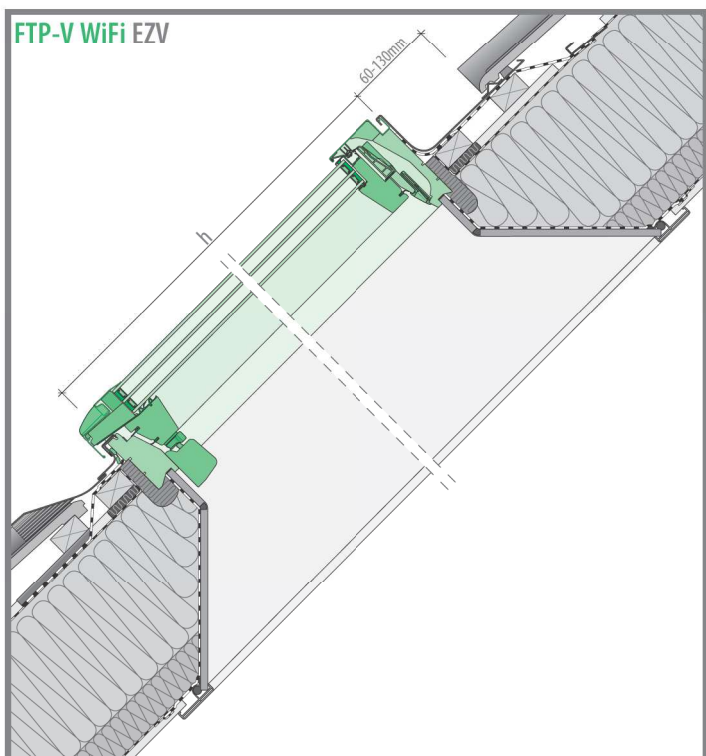

20
19
18
17
16
15
14
13
12
11
10
9
8
7
6
5
4
3
2
1
0 [cm]

NC.1KM_FTP-V WiFi (F23_Tuya)_23.08.31_FAKRO_KB3255

FTP-V WiFi, FTP-X WiFi FTU-V WiFi, FTU-X WiFi FTW-V WiFi, FTW-X WiFi

2b

3

4

	<p>max 90mm</p>	-	-	-
		EHV		
		-	-	-
	<p>max 45mm</p>	-	-	-
		EZV		
		-	-	-
	<p>max 5mm</p>	-	-	-
		ELV		
		-	-	-
	<p>max 5mm</p>	-	-	-
		ESV		
		-	-	-

1

"V"

2

X
EHV 7-10cm
EZV 6-8cm
EGV 6cm
EPV 6cm
ELV 0-2cm
EEV 0-2cm

	max 90mm
	max 45mm
	12-16mm
	12-16mm
	max 5mm (V) max 15mm (N)

ELV

3

X

ESV	0-2cm
-----	-------

ESV

8

9

10

11

11*

12

		max 90mm	EHV		
		max 45mm	EZV		
		max 5mm	ESV		
		12-16mm	EGV		
		max 18mm	EPV		
		max 5mm	ELV		
			EEV		
			EKV		
			EELV		

13

14

max 90mm

EHN

EHV

-

-