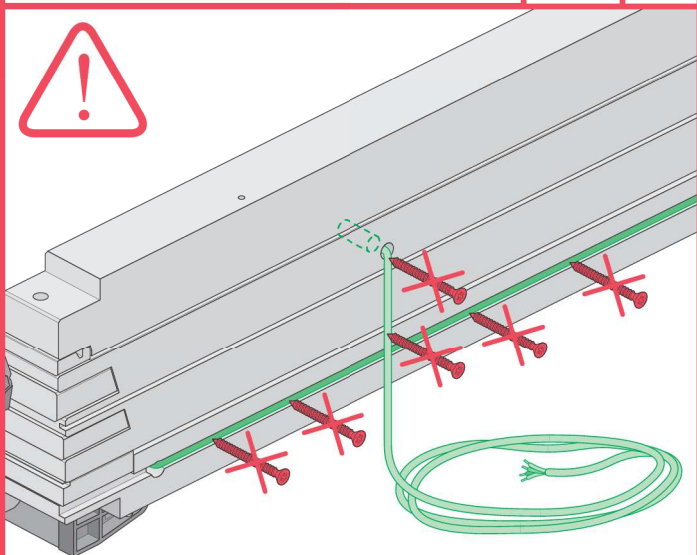

20
19
18
17
16
15
14
13
12
11
10
9
8
7
6
5
4
3
2
1
0 [cm]

NC.1KM_FTP-V WiFi (F23_Tuya)_23.08.31_FAKRO_KB3255

FTP-V WiFi, FTP-X WiFi FTU-V WiFi, FTU-X WiFi FTW-V WiFi, FTW-X WiFi

2b

3

4

	<p>max 90mm</p>	-	-	-
		EHV		
		-	-	-
	<p>max 45mm</p>	-	-	-
		EZV		
		-	-	-
	<p>max 5mm</p>	-	-	-
		ELV		
		-	-	-
	<p>max 5mm</p>	-	-	-
		ESV		
		-	-	-

1

"V"

2

X
EHV 7-10cm
EZV 6-8cm
EGV 6cm
EPV 6cm
ELV 0-2cm
EEV 0-2cm

	max 90mm
	max 45mm
	12-16mm
	12-16mm
	max 5mm (V) max 15mm (N)

ELV

3

X