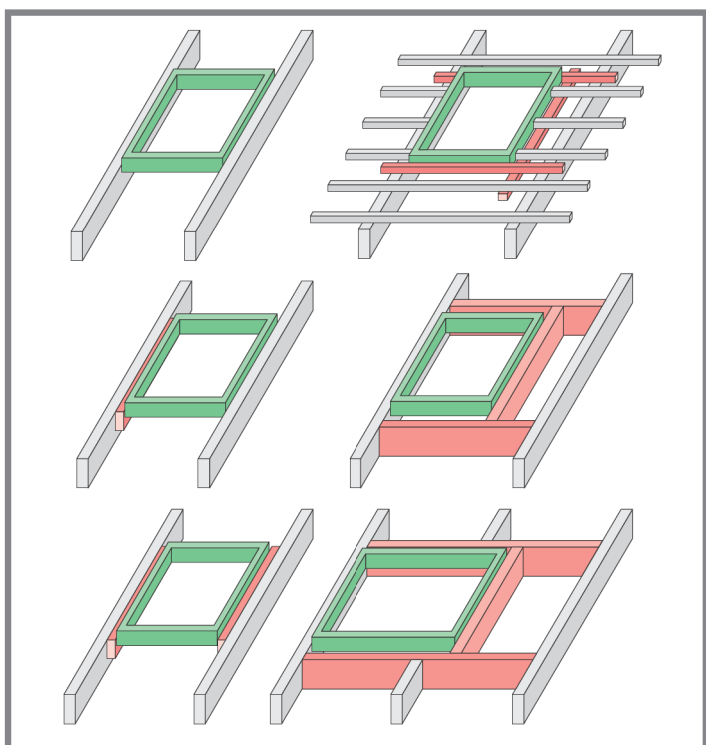

20
19
18
17
16
15
14
13
12
11
10
9
8
7
6
5
4
3
2
1
0 [cm]

NC.1KM_FTP-V WiFi (F23_Tuya)_23.08.31_FAKRO_KB3255

FTP-V WiFi, FTP-X WiFi FTU-V WiFi, FTU-X WiFi FTW-V WiFi, FTW-X WiFi

2b

3

4

	<p>max 90mm</p>	-	-	-
		EHV		
		-	-	-
	<p>max 45mm</p>	-	-	-
		EZV		
		-	-	-
	<p>max 5mm</p>	-	-	-
		ELV		
		-	-	-
	<p>max 5mm</p>	-	-	-
		ESV		
		-	-	-

1

"V"

2

X
EHV 7-10cm
EZV 6-8cm
EGV 6cm
EPV 6cm
ELV 0-2cm
EEV 0-2cm

	max 90mm
	max 45mm
	12-16mm
	12-16mm
	max 5mm (V) max 15mm (N)

ELV

3

X

ESV	0-2cm
-----	-------

ESV

8

9

10

11

11*

12