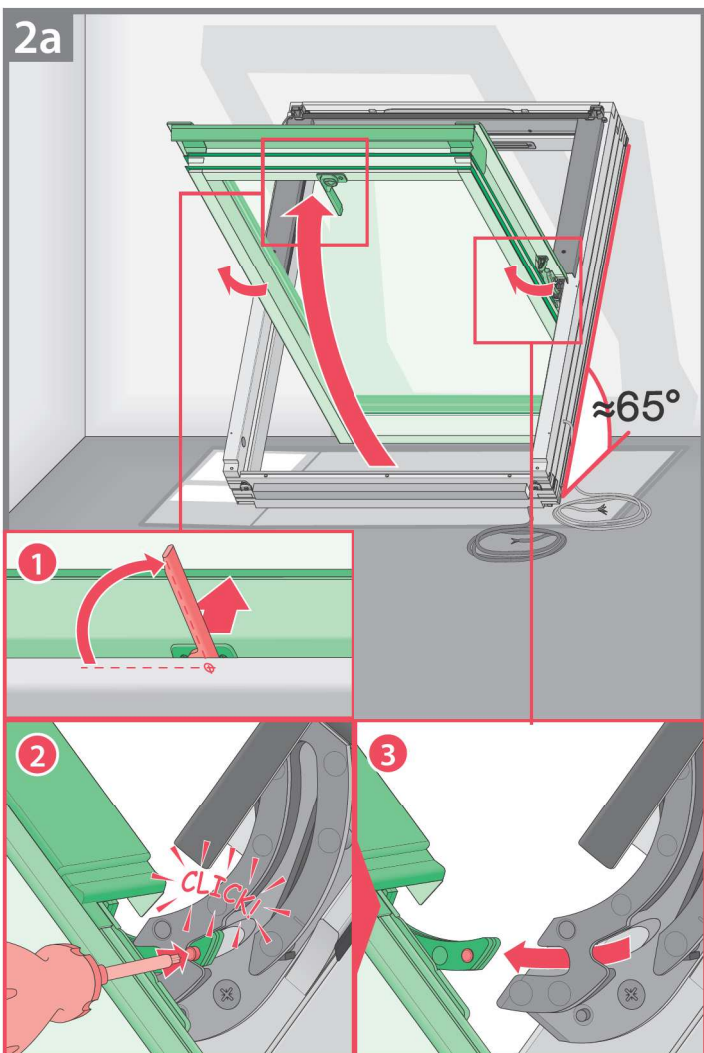

20
19
18
17
16
15
14
13
12
11
10
9
8
7
6
5
4
3
2
1
0 [cm]

NC.1KM_FTP-V WiFi (F23_Tuya)_23.08.31_FAKRO_KB3255

FTP-V WiFi, FTP-X WiFi FTU-V WiFi, FTU-X WiFi FTW-V WiFi, FTW-X WiFi

2b

3

4

	<p>max 90mm</p>	-	-	-
		EHV		
		-	-	-
	<p>max 45mm</p>	-	-	-
		EZV		
		-	-	-
	<p>max 5mm</p>	-	-	-
		ELV		
		-	-	-
	<p>max 5mm</p>	-	-	-
		ESV		
		-	-	-

1

"V"

2

X
EHV 7-10cm
EZV 6-8cm
EGV 6cm
EPV 6cm
ELV 0-2cm
EEV 0-2cm

	max 90mm
	max 45mm
	12-16mm
	12-16mm
	max 5mm (V) max 15mm (N)

ELV

3

X