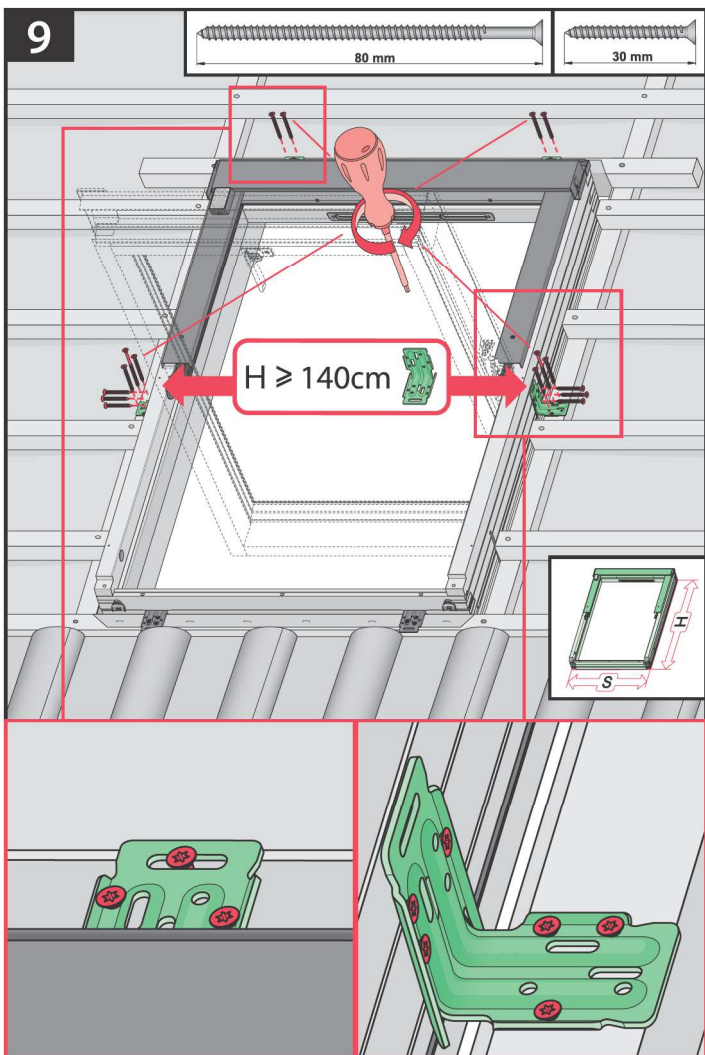

20
19
18
17
16
15
14
13
12
11
10
9
8
7
6
5
4
3
2
1
0 [cm]

NC.1KM_FTP-V WiFi (F23_Tuya)_23.08.31_FAKRO_KB3255

FTP-V WiFi, FTP-X WiFi FTU-V WiFi, FTU-X WiFi FTW-V WiFi, FTW-X WiFi

2b

3

4

	<p>max 90mm</p>	-	-	-
		EHV		
		-	-	-
	<p>max 45mm</p>	-	-	-
		EZV		
		-	-	-
	<p>max 5mm</p>	-	-	-
		ELV		
		-	-	-
	<p>max 5mm</p>	-	-	-
		ESV		
		-	-	-

1

"V"

2

X
EHV 7-10cm
EZV 6-8cm
EGV 6cm
EPV 6cm
ELV 0-2cm
EEV 0-2cm

	max 90mm
	max 45mm
	12-16mm
	12-16mm
	max 5mm (V) max 15mm (N)

ELV

3

X

ESV	0-2cm
-----	-------

ESV

8

9

10

11

11*

12

		max 90mm	EHV		
		max 45mm	EZV		
		max 5mm	ESV		
		12-16mm	EGV		
		max 18mm	EPV		
		max 5mm	ELV		
			EEV		
			EKV		
			EELV		

13

14

max 90mm

EHN

EHV

-

-