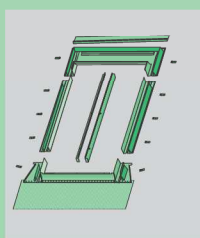

20
19
18
17
16
15
14
13
12
11
10
9
8
7
6
5
4
3
2
1
0 [cm]

NC.1KM_FTP-V WiFi (F23_Tuya)_23.08.31_FAKRO_KB3255

FTP-V WiFi, FTP-X WiFi FTU-V WiFi, FTU-X WiFi FTW-V WiFi, FTW-X WiFi

2b

3

4

	<p>max 90mm</p>	-	-	-
		EHV		
		-	-	-
	<p>max 45mm</p>	-	-	-
		EZV		
		-	-	-
	<p>max 5mm</p>	-	-	-
		ELV		
		-	-	-
	<p>max 5mm</p>	-	-	-
		ESV		
		-	-	-

1

"V"

2

X
EHV 7-10cm
EZV 6-8cm
EGV 6cm
EPV 6cm
ELV 0-2cm
EEV 0-2cm

	max 90mm
	max 45mm
	12-16mm
	12-16mm
	max 5mm (V) max 15mm (N)

ELV

3

X

ESV	0-2cm
-----	-------

ESV

8

9

10

11

11*

12

		max 90mm	EHV		
		max 45mm	EZV		
		max 5mm	ESV		
		12-16mm	EGV		
		max 18mm	EPV		
		max 5mm	ELV		
			EEV		
			EKV		
			EELV		

13

14

max 90mm

EHN

EHV

-

-