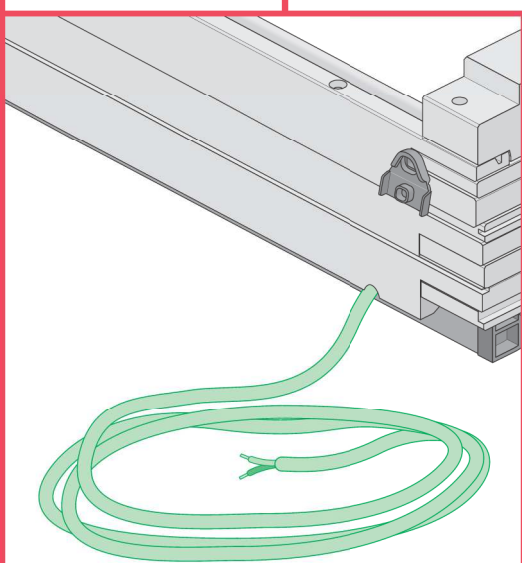

20
19
18
17
16
15
14
13
12
11
10
9
8
7
6
5
4
3
2
1
0 [cm]

NC.1KM_FTP-V WiFi (F23_Tuya)_23.08.31_FAKRO_KB3255

FTP-V WiFi, FTP-X WiFi FTU-V WiFi, FTU-X WiFi FTW-V WiFi, FTW-X WiFi

2b

3

4

	<p>max 90mm</p>	-	-	-
		EHV		
		-	-	-
	<p>max 45mm</p>	-	-	-
		EZV		
		-	-	-
	<p>max 5mm</p>	-	-	-
		ELV		
		-	-	-
	<p>max 5mm</p>	-	-	-
		ESV		
		-	-	-

1

"V"

2

X
EHV 7-10cm
EZV 6-8cm
EGV 6cm
EPV 6cm
ELV 0-2cm
EEV 0-2cm

	max 90mm
	max 45mm
	12-16mm
	12-16mm
	max 5mm (V) max 15mm (N)

ELV

3

X