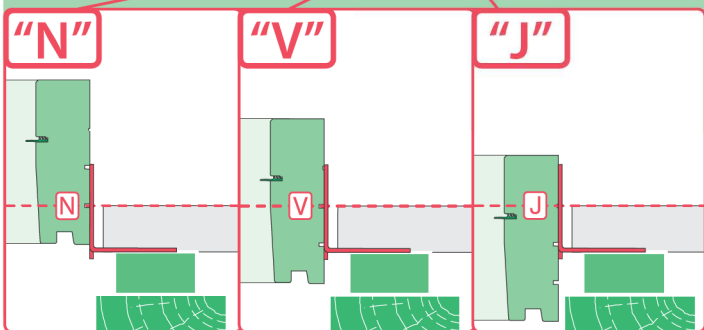

20
19
18
17
16
15
14
13
12
11
10
9
8
7
6
5
4
3
2
1
0 [cm]

NC.1KM_FTP-V WiFi (F23_Tuya)_23.08.31_FAKRO_KB3255

FTP-V WiFi, FTP-X WiFi FTU-V WiFi, FTU-X WiFi FTW-V WiFi, FTW-X WiFi

2b

3

4

	<p>max 90mm</p>	-	-	-
		EHV		
		-	-	-
	<p>max 45mm</p>	-	-	-
		EZV		
		-	-	-
	<p>max 5mm</p>	-	-	-
		ELV		
		-	-	-
	<p>max 5mm</p>	-	-	-
		ESV		
		-	-	-

1

"V"

2

X
EHV 7-10cm
EZV 6-8cm
EGV 6cm
EPV 6cm
ELV 0-2cm
EEV 0-2cm

	max 90mm
	max 45mm
	12-16mm
	12-16mm
	max 5mm (V) max 15mm (N)

ELV

3

X

ESV	0-2cm
-----	-------

ESV

8

9

10

11

11*

12

		max 90mm	EHV		
		max 45mm	EZV		
		max 5mm	ESV		
		12-16mm	EGV		
		max 18mm	EPV		
		max 5mm	ELV		
			EEV		
			EKV		
			EELV		

13

14

max 90mm

EHN

EHV

-

-