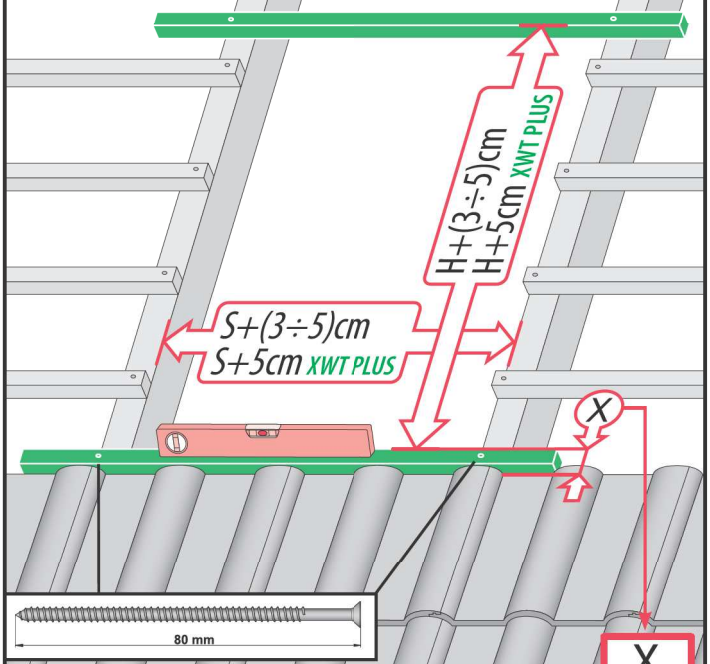

20
19
18
17
16
15
14
13
12
11
10
9
8
7
6
5
4
3
2
1
0 [cm]

NC.1KM_FTP-V WiFi (F23_Tuya)_23.08.31_FAKRO_KB3255

FTP-V WiFi, FTP-X WiFi FTU-V WiFi, FTU-X WiFi FTW-V WiFi, FTW-X WiFi

2b

3

4

	<p>max 90mm</p>	-	-	-
		EHV		
		-	-	-
	<p>max 45mm</p>	-	-	-
		EZV		
		-	-	-
	<p>max 5mm</p>	-	-	-
		ELV		
		-	-	-
	<p>max 5mm</p>	-	-	-
		ESV		
		-	-	-

1

"V"

2

X
EHV 7-10cm
EZV 6-8cm
EGV 6cm
EPV 6cm
ELV 0-2cm
EEV 0-2cm

	max 90mm
	max 45mm
	12-16mm
	12-16mm
	max 5mm (V) max 15mm (N)

ELV

3

X

ESV	0-2cm
-----	-------

ESV

8

9

10

11

11*

12

		max 90mm	EHV		
		max 45mm	EZV		
		max 5mm	ESV		
		12-16mm	EGV		
		max 18mm	EPV		
		max 5mm	ELV		
			EEV		
			EKV		
			EELV		

13

14

max 90mm

EHN

EHV

-

-