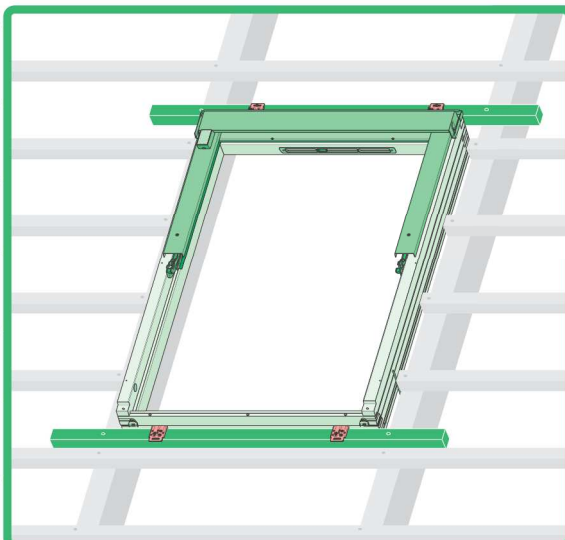

20
19
18
17
16
15
14
13
12
11
10
9
8
7
6
5
4
3
2
1
0 [cm]

NC.1KM_FTP-V WiFi (F23_Tuya)_23.08.31_FAKRO_KB3255

FTP-V WiFi, FTP-X WiFi FTU-V WiFi, FTU-X WiFi FTW-V WiFi, FTW-X WiFi

2b

3

4

	<p>max 90mm</p>	-	-	-
		EHV		
		-	-	-
	<p>max 45mm</p>	-	-	-
		EZV		
		-	-	-
	<p>max 5mm</p>	-	-	-
		ELV		
		-	-	-
	<p>max 5mm</p>	-	-	-
		ESV		
		-	-	-

1

"V"

2

X
EHV 7-10cm
EZV 6-8cm
EGV 6cm
EPV 6cm
ELV 0-2cm
EEV 0-2cm

	max 90mm
	max 45mm
	12-16mm
	12-16mm
	max 5mm (V) max 15mm (N)

ELV

3

X