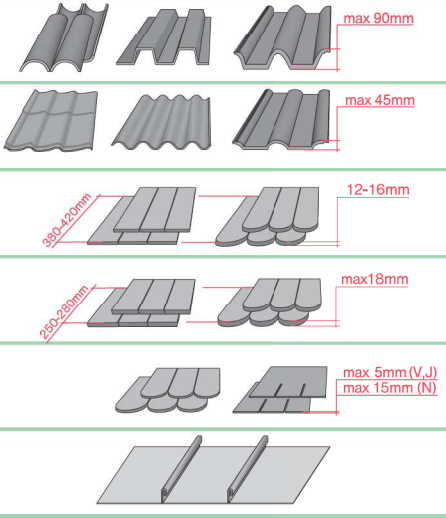

		max 90mm	EHV		
		max 45mm	EZV		
		max 5mm	ESV		
		12-16mm	EGV		
		max 18mm	EPV		
		max 5mm	ELV		
			EEV		
			EKV		
			EELV		

13

14

max 90mm

EHN

EHV

-

-

-

max 45mm

EZN

EZV

EZJ

max 15mm (N)
max 5mm (V)
max 5mm (J)

ELN

ELV

ELJ

max 5mm

ESN

ESV

ESJ

1

2

$S + (3 \div 5) \text{cm}$
 $S + 5 \text{cm XWT PLUS}$

X	
EHN	9-12cm
EHV	9-12cm
EZN	8-10cm
EZV	8-10cm
EZJ	20cm
EGV	6cm
EPV	8cm
ELN	0-4cm
ELV	0-4cm
ELJ	14cm
EEN	0-4cm
EEV	0-4cm
EEJ	14cm

ELN, ELV

ELJ

3

X
ESN 0-2cm
ESV 0-2cm
ESJ 0cm

ESN, ESV

ESJ

4