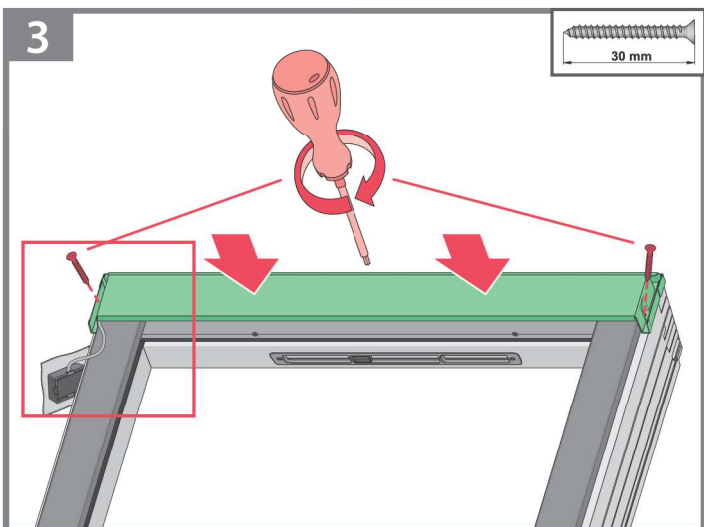

20
19
18
17
16
15
14
13
12
11
10
9
8
7
6
5
4
3
2
1
0 [cm]

NC.1KM_FTP-V WiFi (F23_Tuya)_23.08.31_FAKRO_KB3255

FTP-V WiFi, FTP-X WiFi FTU-V WiFi, FTU-X WiFi FTW-V WiFi, FTW-X WiFi

2b

3

4

	<p>max 90mm</p>	-	-	-
		EHV		
		-	-	-
	<p>max 45mm</p>	-	-	-
		EZV		
		-	-	-
	<p>max 5mm</p>	-	-	-
		ELV		
		-	-	-
	<p>max 5mm</p>	-	-	-
		ESV		
		-	-	-

1

"V"

2

X
EHV 7-10cm
EZV 6-8cm
EGV 6cm
EPV 6cm
ELV 0-2cm
EEV 0-2cm

	max 90mm
	max 45mm
	12-16mm
	12-16mm
	max 5mm (V) max 15mm (N)

ELV

3

X