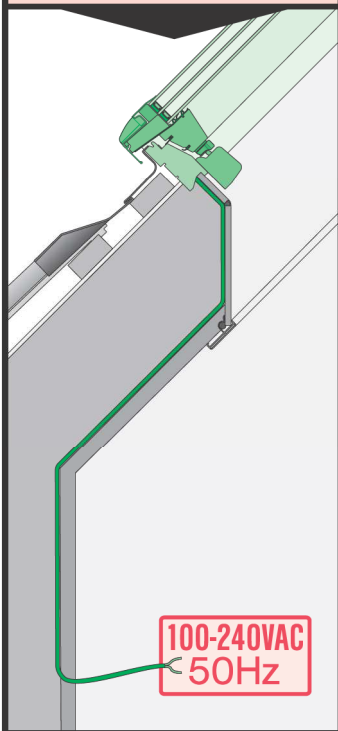

20
19
18
17
16
15
14
13
12
11
10
9
8
7
6
5
4
3
2
1
0 [cm]

NC.1KM_FTP-V WiFi (F23_Tuya)_23.08.31_FAKRO_KB3255

FTP-V WiFi, FTP-X WiFi FTU-V WiFi, FTU-X WiFi FTW-V WiFi, FTW-X WiFi

2b

3

4

	<p>max 90mm</p>	-	-	-
		EHV		
		-	-	-
	<p>max 45mm</p>	-	-	-
		EZV		
		-	-	-
	<p>max 5mm</p>	-	-	-
		ELV		
		-	-	-
	<p>max 5mm</p>	-	-	-
		ESV		
		-	-	-

1

"V"

2

X
EHV 7-10cm
EZV 6-8cm
EGV 6cm
EPV 6cm
ELV 0-2cm
EEV 0-2cm

	max 90mm
	max 45mm
	12-16mm
	12-16mm
	max 5mm (V) max 15mm (N)

ELV

3

X

ESV	0-2cm
-----	-------

ESV

8

9

10

11

11*

12

		max 90mm	EHV		
		max 45mm	EZV		
		max 5mm	ESV		
		12-16mm	EGV		
		max 18mm	EPV		
		max 5mm	ELV		
			EEV		
			EKV		
			EELV		

13

14

max 90mm

EHN

EHV

-

-