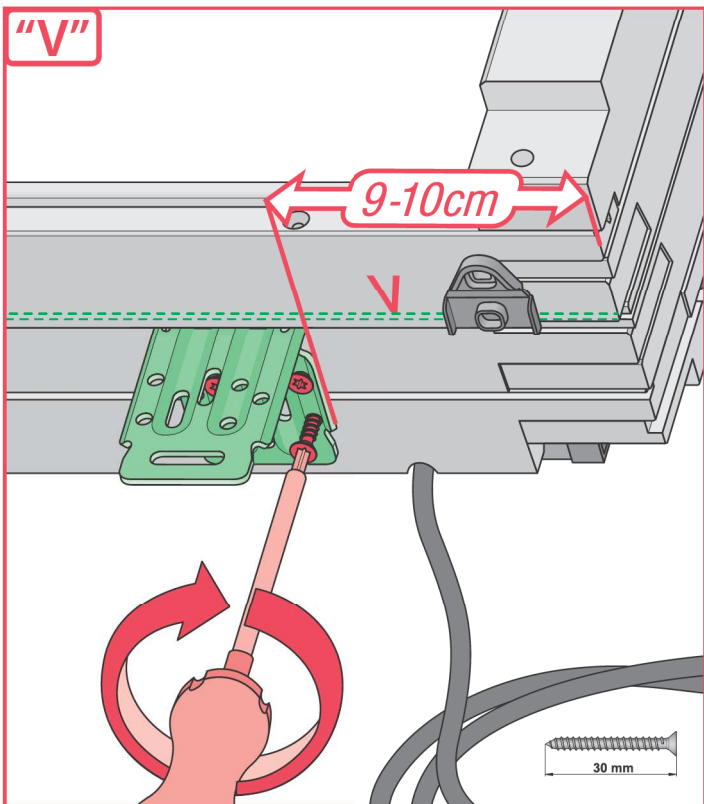

20
19
18
17
16
15
14
13
12
11
10
9
8
7
6
5
4
3
2
1
0 [cm]

NC.1KM_FTP-V WiFi (F23_Tuya)_23.08.31_FAKRO_KB3255

FTP-V WiFi, FTP-X WiFi FTU-V WiFi, FTU-X WiFi FTW-V WiFi, FTW-X WiFi

2b

3

4

	<p>max 90mm</p>	-	-	-
		EHV		
		-	-	-
	<p>max 45mm</p>	-	-	-
		EZV		
		-	-	-
	<p>max 5mm</p>	-	-	-
		ELV		
		-	-	-
	<p>max 5mm</p>	-	-	-
		ESV		
		-	-	-

1

"V"

2

X
EHV 7-10cm
EZV 6-8cm
EGV 6cm
EPV 6cm
ELV 0-2cm
EEV 0-2cm

	max 90mm
	max 45mm
	12-16mm
	12-16mm
	max 5mm (V) max 15mm (N)

ELV

3

X