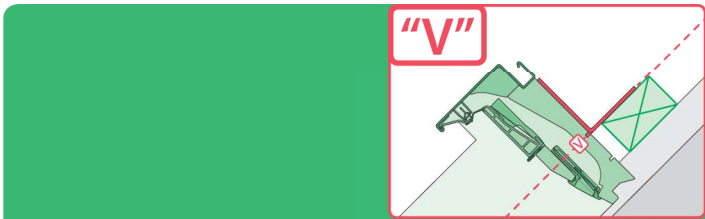

20
19
18
17
16
15
14
13
12
11
10
9
8
7
6
5
4
3
2
1
0 [cm]

NC.1KM_FTP-V WiFi (F23_Tuya)_23.08.31_FAKRO_KB3255

FTP-V WiFi, FTP-X WiFi FTU-V WiFi, FTU-X WiFi FTW-V WiFi, FTW-X WiFi

2b

3

4

	<p>max 90mm</p>	-	-	-
		EHV		
		-	-	-
	<p>max 45mm</p>	-	-	-
		EZV		
		-	-	-
	<p>max 5mm</p>	-	-	-
		ELV		
		-	-	-
	<p>max 5mm</p>	-	-	-
		ESV		
		-	-	-

1

"V"

2

X
EHV 7-10cm
EZV 6-8cm
EGV 6cm
EPV 6cm
ELV 0-2cm
EEV 0-2cm

	max 90mm
	max 45mm
	12-16mm
	12-16mm
	max 5mm (V) max 15mm (N)

ELV

3

X