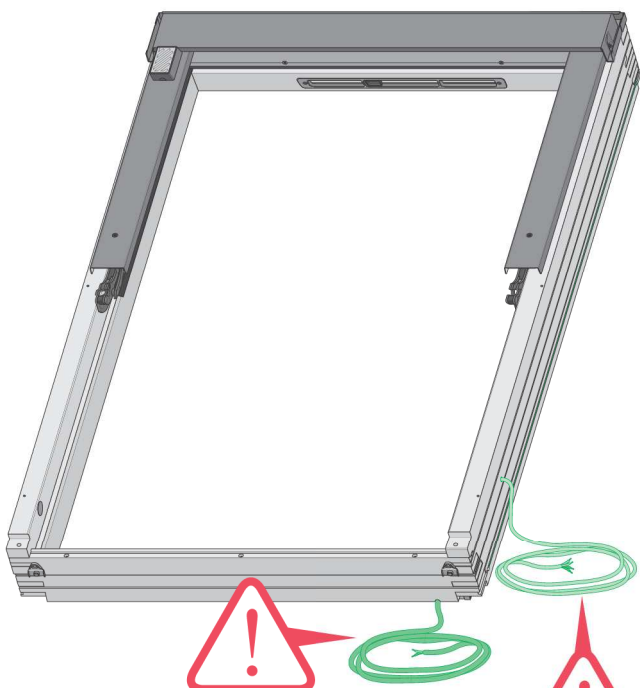

20
19
18
17
16
15
14
13
12
11
10
9
8
7
6
5
4
3
2
1
0 [cm]

NC.1KM_FTP-V WiFi (F23_Tuya)_23.08.31_FAKRO_KB3255

FTP-V WiFi, FTP-X WiFi FTU-V WiFi, FTU-X WiFi FTW-V WiFi, FTW-X WiFi

2b

3

4

	<p>max 90mm</p>	-	-	-
		EHV		
		-	-	-
	<p>max 45mm</p>	-	-	-
		EZV		
		-	-	-
	<p>max 5mm</p>	-	-	-
		ELV		
		-	-	-
	<p>max 5mm</p>	-	-	-
		ESV		
		-	-	-

1

"V"

2

X
EHV 7-10cm
EZV 6-8cm
EGV 6cm
EPV 6cm
ELV 0-2cm
EEV 0-2cm

	max 90mm
	max 45mm
	12-16mm
	12-16mm
	max 5mm (V) max 15mm (N)

ELV

3

X