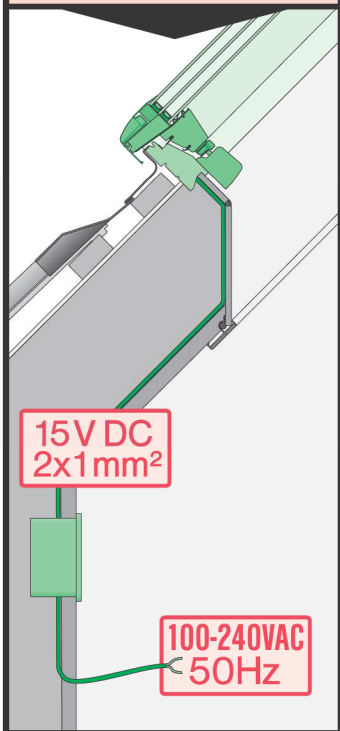

20
19
18
17
16
15
14
13
12
11
10
9
8
7
6
5
4
3
2
1
0 [cm]

NC.1KM_FTP-V WiFi (F23_Tuya)_23.08.31_FAKRO_KB3255

FTP-V WiFi, FTP-X WiFi FTU-V WiFi, FTU-X WiFi FTW-V WiFi, FTW-X WiFi

2b

3

4

	<p>max 90mm</p>	-	-	-
		EHV		
		-	-	-
	<p>max 45mm</p>	-	-	-
		EZV		
		-	-	-
	<p>max 5mm</p>	-	-	-
		ELV		
		-	-	-
	<p>max 5mm</p>	-	-	-
		ESV		
		-	-	-

1

"V"

2

X
EHV 7-10cm
EZV 6-8cm
EGV 6cm
EPV 6cm
ELV 0-2cm
EEV 0-2cm

	max 90mm
	max 45mm
	12-16mm
	12-16mm
	max 5mm (V) max 15mm (N)

ELV

3

X

ESV	0-2cm
-----	-------

ESV

8

9

10

11

11*

12

		max 90mm	EHV		
		max 45mm	EZV		
		max 5mm	ESV		
		12-16mm	EGV		
		max 18mm	EPV		
		max 5mm	ELV		
			EEV		
			EKV		
			EELV		

13

14

max 90mm

EHN

EHV

-

-