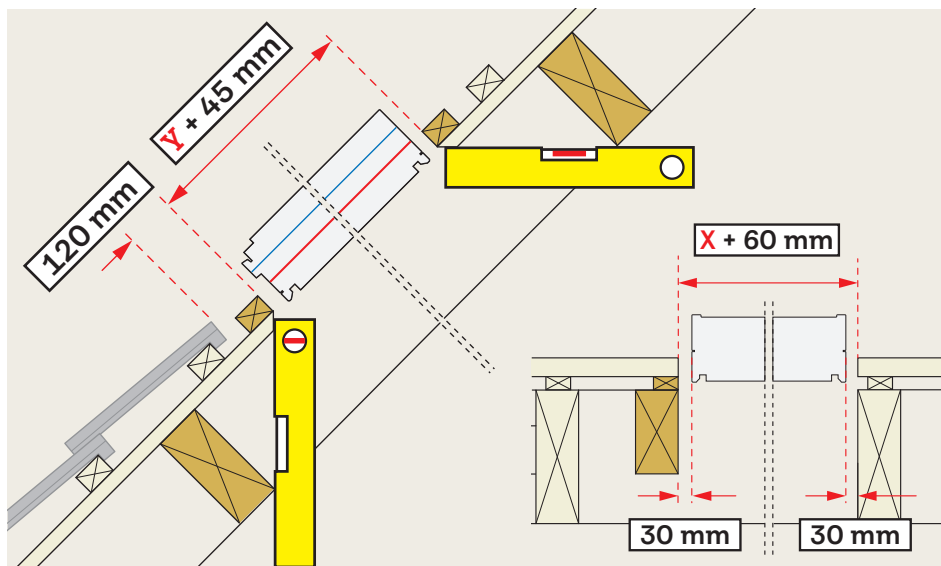

EDT

VELUX®

VAS 455384-2025-12

1a

1b

i

	$\triangle \uparrow 20^\circ$	$\triangle \uparrow 25^\circ$	$\triangle \uparrow 30^\circ$
15-20 mm	✓	✓	✓
20-25 mm	✓	✓	✓
25-30 mm	✓	✓	✓
30-35 mm	✗	✓	✓
35-40 mm	✗	✗	✓

2

11

12

13

14

30 mm

15

16

17