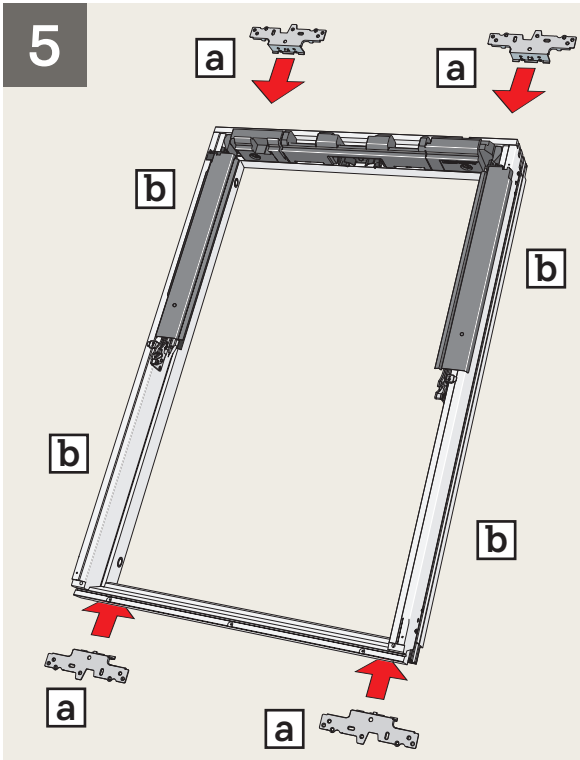

EDT

VELUX®

VAS 455384-2025-12

1a

1b

i

	$\triangle \uparrow 20^\circ$	$\triangle \uparrow 25^\circ$	$\triangle \uparrow 30^\circ$
15-20 mm	✓	✓	✓
20-25 mm	✓	✓	✓
25-30 mm	✓	✓	✓
30-35 mm	✗	✓	✓
35-40 mm	✗	✗	✓

2

3

4

G--

5

8

G--

9

10

11

12

13

14

30 mm

15

16

17