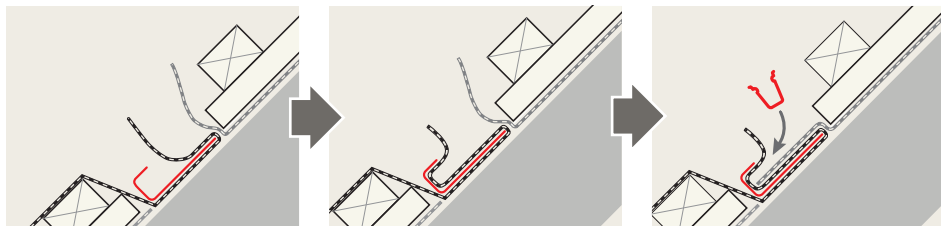

EDT

VELUX®

VAS 455384-2025-12

1a

1b

i

	$\triangle \uparrow 20^\circ$	$\triangle \uparrow 25^\circ$	$\triangle \uparrow 30^\circ$
15-20 mm	✓	✓	✓
20-25 mm	✓	✓	✓
25-30 mm	✓	✓	✓
30-35 mm	✗	✓	✓
35-40 mm	✗	✗	✓

2

11

12

13

14

30 mm

15

16

17

18

19

20

GPL / GPU / GTL / GTU / GDL

21

22

23

24