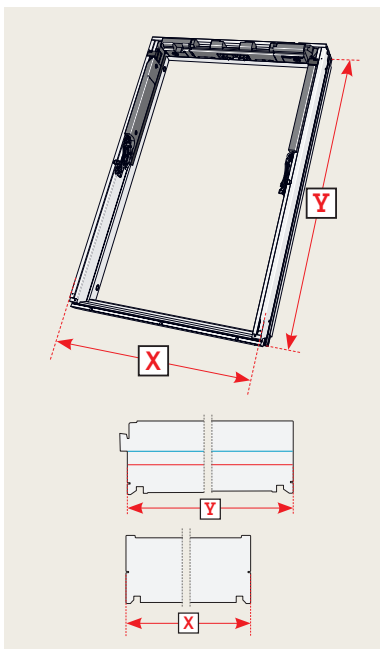

EDT

VELUX®

VAS 455384-2025-12

1a

1b

i

	$\triangle \uparrow 20^\circ$	$\triangle \uparrow 25^\circ$	$\triangle \uparrow 30^\circ$
15-20 mm	✓	✓	✓
20-25 mm	✓	✓	✓
25-30 mm	✓	✓	✓
30-35 mm	✗	✓	✓
35-40 mm	✗	✗	✓

2

3

4

G--

5

8

G--

9

10

11

12

13

14

30 mm

15

16

17