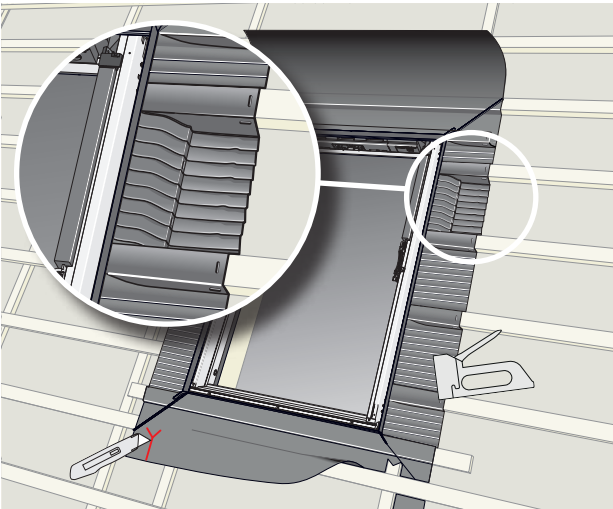

EDT

VELUX®

VAS 455384-2025-12

1a

1b

i

	$\triangle \uparrow 20^\circ$	$\triangle \uparrow 25^\circ$	$\triangle \uparrow 30^\circ$
15-20 mm	✓	✓	✓
20-25 mm	✓	✓	✓
25-30 mm	✓	✓	✓
30-35 mm	✗	✓	✓
35-40 mm	✗	✗	✓

2

11

12

13

14

30 mm

15

16

17