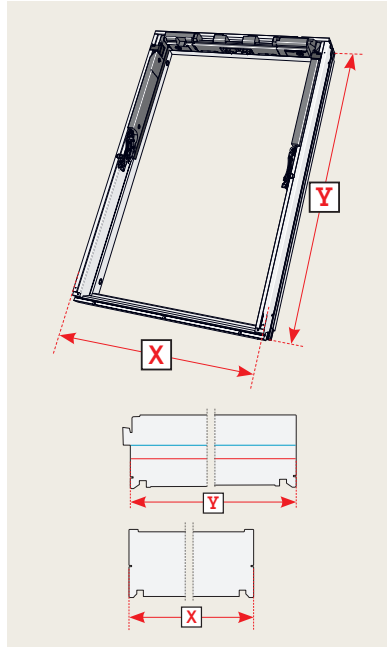

EDT

VELUX®

VAS 455384-2025-12

1a

1b

i

	$\triangle \uparrow 20^\circ$	$\triangle \uparrow 25^\circ$	$\triangle \uparrow 30^\circ$
15-20 mm	✓	✓	✓
20-25 mm	✓	✓	✓
25-30 mm	✓	✓	✓
30-35 mm	✗	✓	✓
35-40 mm	✗	✗	✓

2

3

4

G--

5

8

G--

9

10

11

12

13

14

30 mm

15

16

17