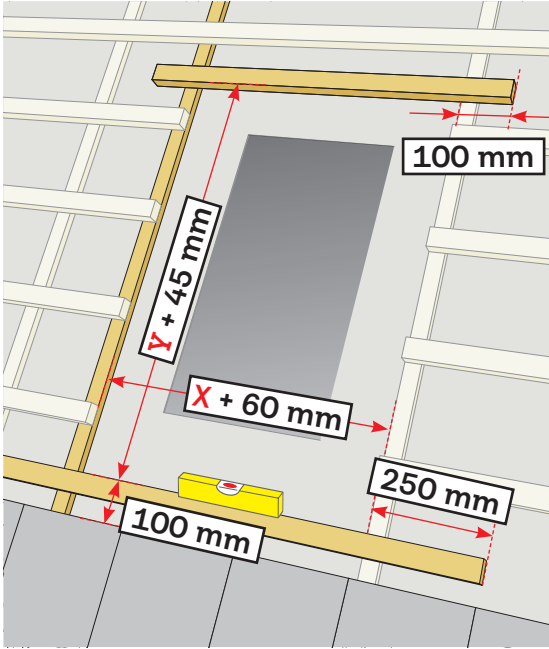

EDT

VELUX®

VAS 455384-2025-12

1a

1b

i

	$\triangle \uparrow 20^\circ$	$\triangle \uparrow 25^\circ$	$\triangle \uparrow 30^\circ$
15-20 mm	✓	✓	✓
20-25 mm	✓	✓	✓
25-30 mm	✓	✓	✓
30-35 mm	✗	✓	✓
35-40 mm	✗	✗	✓

2

3

4

G--

5

8

G--

9

10

11

12

13

14

30 mm

15

16

17

18

19

20

GPL / GPU / GTL / GTU / GDL

21

22

23

24