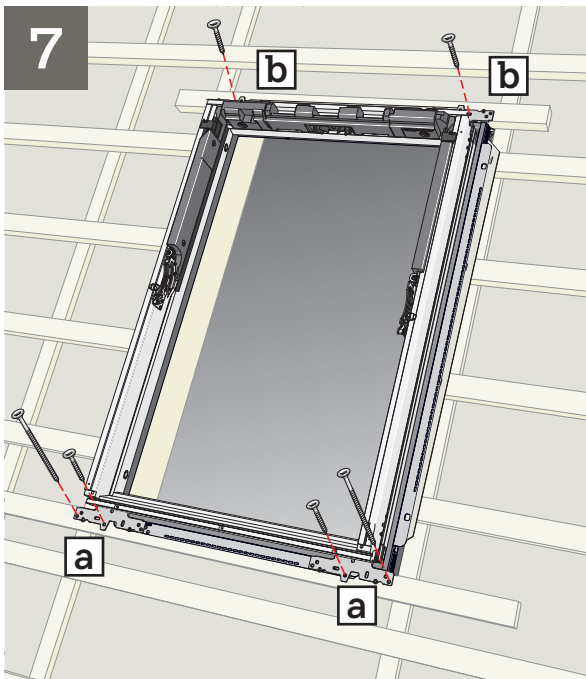

EDT

VELUX®

VAS 455384-2025-12

1a

1b

i

	$\triangle \uparrow 20^\circ$	$\triangle \uparrow 25^\circ$	$\triangle \uparrow 30^\circ$
15-20 mm	✓	✓	✓
20-25 mm	✓	✓	✓
25-30 mm	✓	✓	✓
30-35 mm	✗	✓	✓
35-40 mm	✗	✗	✓

2

3

4

G--

5

8

G--

9

10

11

12

13

14

30 mm

15

16

17