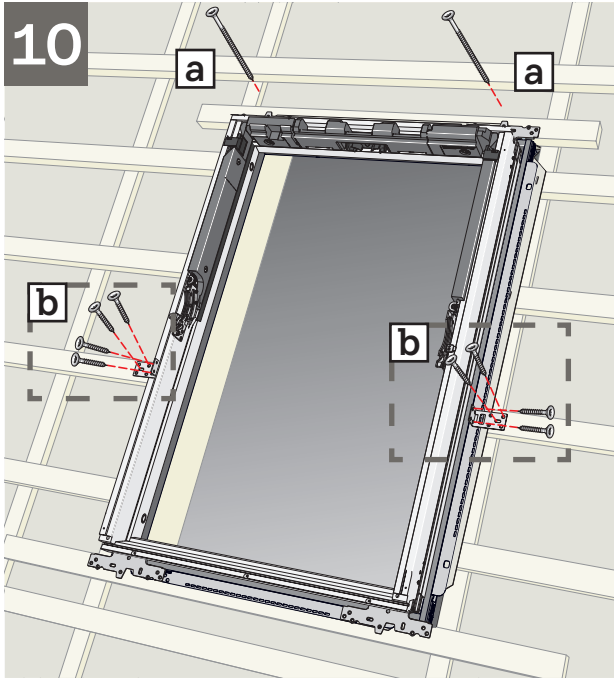

EDT

VELUX®

VAS 455384-2025-12

1a

1b

i

	$\triangle \uparrow 20^\circ$	$\triangle \uparrow 25^\circ$	$\triangle \uparrow 30^\circ$
15-20 mm	✓	✓	✓
20-25 mm	✓	✓	✓
25-30 mm	✓	✓	✓
30-35 mm	✗	✓	✓
35-40 mm	✗	✗	✓

2

3

4

G--

5

8

G--

9

10

11

12

13

14

30 mm

15

16

17

18

19

20

GPL / GPU / GTL / GTU / GDL

21

22

23

24