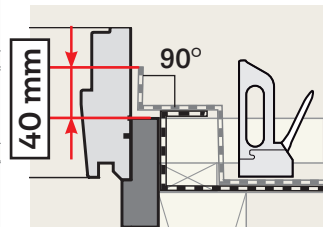

EDT

VELUX®

VAS 455384-2025-12

1a

1b

i

	$\triangle \uparrow 20^\circ$	$\triangle \uparrow 25^\circ$	$\triangle \uparrow 30^\circ$
15-20 mm	✓	✓	✓
20-25 mm	✓	✓	✓
25-30 mm	✓	✓	✓
30-35 mm	✗	✓	✓
35-40 mm	✗	✗	✓

2

11

12

13

14

30 mm

15

16

17