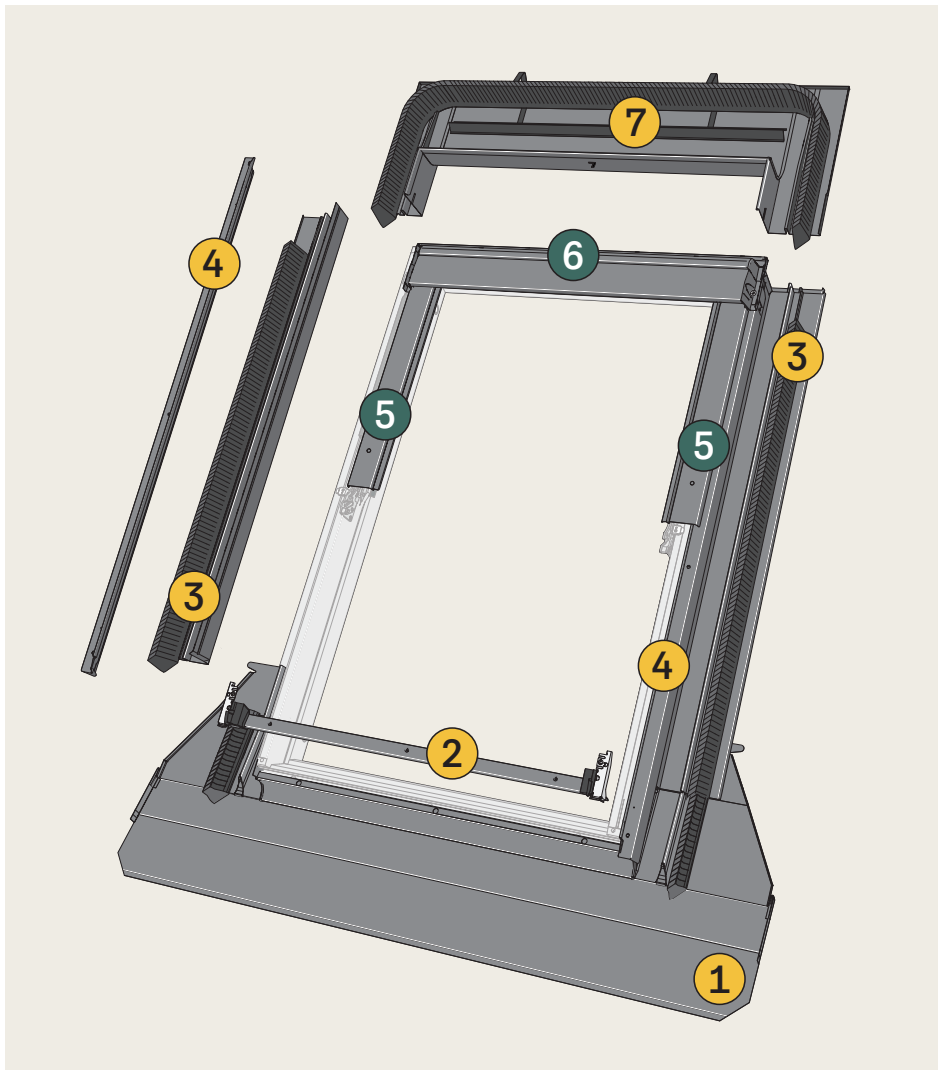

EDT

VELUX®

VAS 455384-2025-12

1a

1b

i

	$\triangle \uparrow 20^\circ$	$\triangle \uparrow 25^\circ$	$\triangle \uparrow 30^\circ$
15-20 mm	✓	✓	✓
20-25 mm	✓	✓	✓
25-30 mm	✓	✓	✓
30-35 mm	✗	✓	✓
35-40 mm	✗	✗	✓

2

11

12

13

14

30 mm

15

16

17