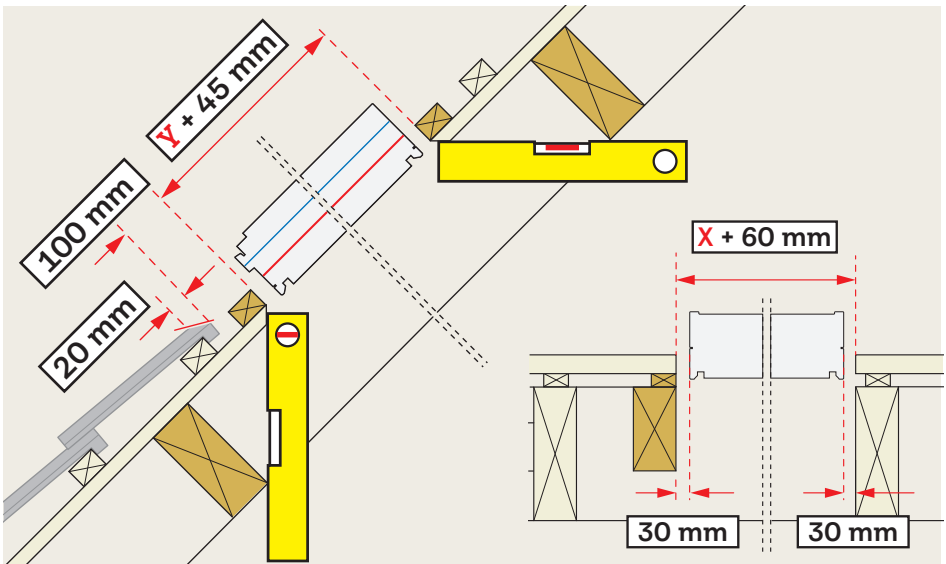

EDT

VELUX®

VAS 455384-2025-12

1a

1b

i

	$\triangle \uparrow 20^\circ$	$\triangle \uparrow 25^\circ$	$\triangle \uparrow 30^\circ$
15-20 mm	✓	✓	✓
20-25 mm	✓	✓	✓
25-30 mm	✓	✓	✓
30-35 mm	✗	✓	✓
35-40 mm	✗	✗	✓

2

11

12

13

14

30 mm

15

16

17