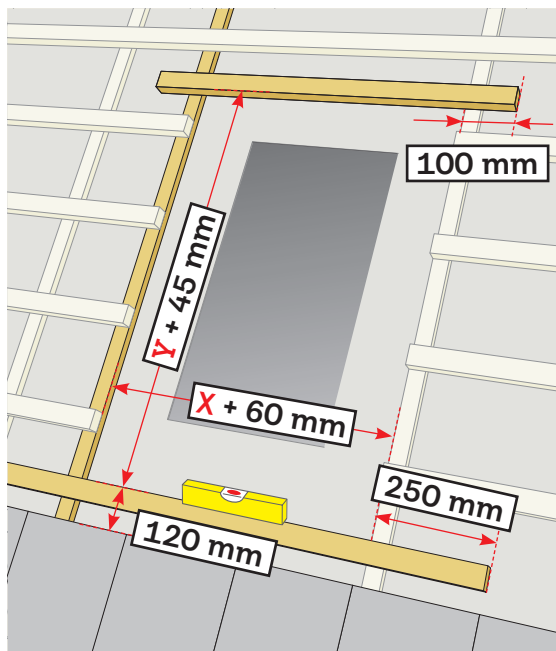

EDT

VELUX®

VAS 455384-2025-12

1a

1b

i

	$\triangle \uparrow 20^\circ$	$\triangle \uparrow 25^\circ$	$\triangle \uparrow 30^\circ$
15-20 mm	✓	✓	✓
20-25 mm	✓	✓	✓
25-30 mm	✓	✓	✓
30-35 mm	✗	✓	✓
35-40 mm	✗	✗	✓

2

3

4

G--

5

8

G--

9

10

11

12

13

14

30 mm

15

16

17