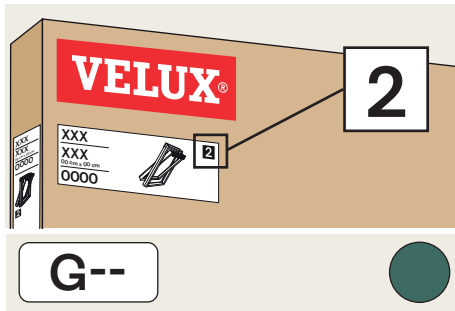

EDT

VELUX®

VAS 455384-2025-12

1a

1b

i

	$\triangle \uparrow 20^\circ$	$\triangle \uparrow 25^\circ$	$\triangle \uparrow 30^\circ$
15-20 mm	✓	✓	✓
20-25 mm	✓	✓	✓
25-30 mm	✓	✓	✓
30-35 mm	✗	✓	✓
35-40 mm	✗	✗	✓

2

3

4

G--

5

8

G--

9

10