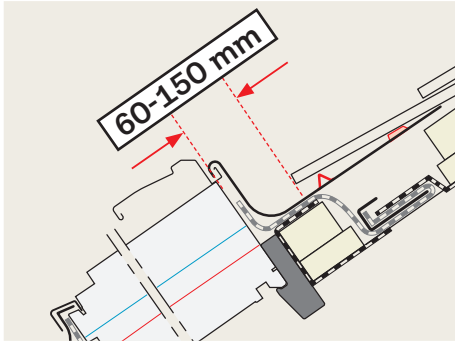

EDT

VELUX®

VAS 455384-2025-12

1a

1b

i

	$\triangle \uparrow 20^\circ$	$\triangle \uparrow 25^\circ$	$\triangle \uparrow 30^\circ$
15-20 mm	✓	✓	✓
20-25 mm	✓	✓	✓
25-30 mm	✓	✓	✓
30-35 mm	✗	✓	✓
35-40 mm	✗	✗	✓

2

11

12

13

14

30 mm

15

16

17

18

19

20

GPL / GPU / GTL / GTU / GDL

21

22

23

24