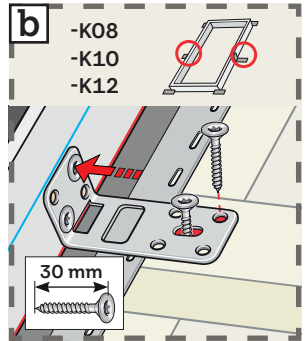

EDT

VELUX®

VAS 455384-2025-12

1a

1b

i

	$\triangle \uparrow 20^\circ$	$\triangle \uparrow 25^\circ$	$\triangle \uparrow 30^\circ$
15-20 mm	✓	✓	✓
20-25 mm	✓	✓	✓
25-30 mm	✓	✓	✓
30-35 mm	✗	✓	✓
35-40 mm	✗	✗	✓

2

11

12

13

14

30 mm

15

16

17