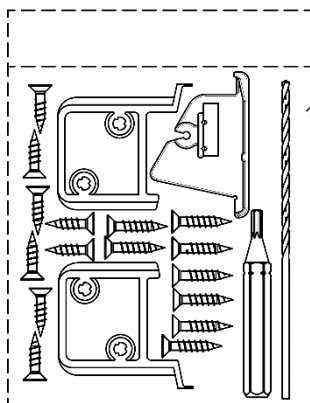

RYSUNEK EKSPLOZYJNY ROLETY ARF/D /ARP/D

Nr z rysunku	Nr indeksu	Nazwa
1	JA600	Wkład rolety
2,	JB120	Belka dolna rolety
3	JM510	Profil maskujący
4	JA300	Uchwyt mocujący wałek (lewy)
5	JA400	Uchwyt mocujący wałek (prawy)
6	JA200	Prowadzenie belki (lewe)
7	JA100	Prowadzenie belki (prawe)
8	TC: 142430A0	Sznurek rolety
9	JA730	Uszczelka profilu belki
10	JC600	Blenda maskująca
11	JM811	Korpus mechanizmu
12	JM812	Obudowa mechanizmu
13	JY824	Pokrętło kompletne
14	JM813	Kółko nawojowe
15	JM814	Sprężyna mechanizmu
16	JM821	Kółko nawojowe kompletne
17	JM818	Rolka bazy SRF
18	JM819	Rolka fi 7x5
19	MG21L	Kołek walcowy
20	MA10P	Wkręt z łbem stożkowym
21	JF150	Baza dolna prawa
22	MG23J	Kołek walcowy fi 3x14
23	NCZNG	Etykieta Fakro silver 24x4
24	MG23N	Kołek sprężysty rozcięty fi 2x10
25	JB152	Zestaw montażowy
26	JD610	Prowadnice boczne

ZESTAW MONTAŻOWY ROLETY ARF/D /ARP/D

Nr z rysunku	Nr indeksu	Nazwa
1	JB400	Baza uchwytu mocującego wałek prawa
2	JB500	Baza uchwytu mocującego wałek lewa
3	JC200	Baza dolna lewa profilu bocznego
4	MA12R	Blachowkręt stożkowy ST3x16 PZ
5	MA161	Blachowkręt stożkowy ST3x13 PZ
6	MB505	Woreczek strunowy
7	JB200	Nit
8	JB154	Baza ARF/D prawa
9	JB155	Baza ARF/D lewa
10	-	Bit PZ1 dł. 50mm
11	MG723	Wiertło do metalu fi 2x85