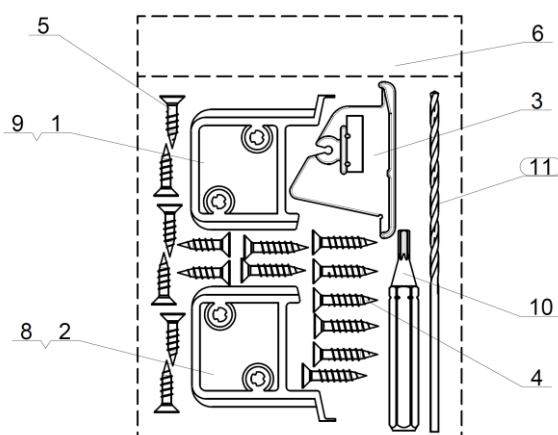

RYSUNEK EKSPLOZYJNY ROLETY ARF/D /ARP/D

Nr z rysunku	Nr indeksu	Nazwa
1	JA600	Wkład rolety
2,	JB120	Belka dolna rolety
3	JM510	Profil maskujący
4	JA300	Uchwyt mocujący wałek (lewy)
5	JA400	Uchwyt mocujący wałek (prawy)
6	JA200	Prowadzenie belki (lewe)
7	JA100	Prowadzenie belki (prawe)
8	TC: 142430A0	Sznurek rolety
9	JA730	Uszczelka profilu belki
10	JC600	Blenda maskująca
11	JM811	Korpus mechanizmu
12	JM812	Obudowa mechanizmu
13	JY824	Pokrętło kompletne
14	JM813	Kółko nawojowe
15	JM814	Sprężyna mechanizmu
16	JM821	Kółko nawojowe kompletne
17	JM818	Rolka bazy SRF
18	JM819	Rolka fi 7x5
19	MG21L	Kołek walcowy
20	MA10P	Wkręt z łbem stożkowym
21	JF150	Baza dolna prawa
22	MG23J	Kołek walcowy fi 3x14
23	NCZNG	Etykieta Fakro silver 24x4
24	MG23N	Kołek sprężysty rozcięty fi 2x10
25	JB152	Zestaw montażowy
26	JD610	Prowadnice boczne

ZESTAW MONTAŻOWY ROLETY ARF/D /ARP/D

Nr z rysunku	Nr indeksu	Nazwa
1	JB400	Baza uchwytu mocującego wałek prawa
2	JB500	Baza uchwytu mocującego wałek lewa
3	JC200	Baza dolna lewa profilu bocznego
4	MA12R	Blachowkręt stożkowy ST3x16 PZ
5	MA161	Blachowkręt stożkowy ST3x13 PZ
6	MB505	Woreczek strunowy
7	JB200	Nit
8	JB154	Baza ARF/D prawa
9	JB155	Baza ARF/D lewa
10	-	Bit PZ1 dł. 50mm
11	MG723	Wiertło do metalu fi 2x85