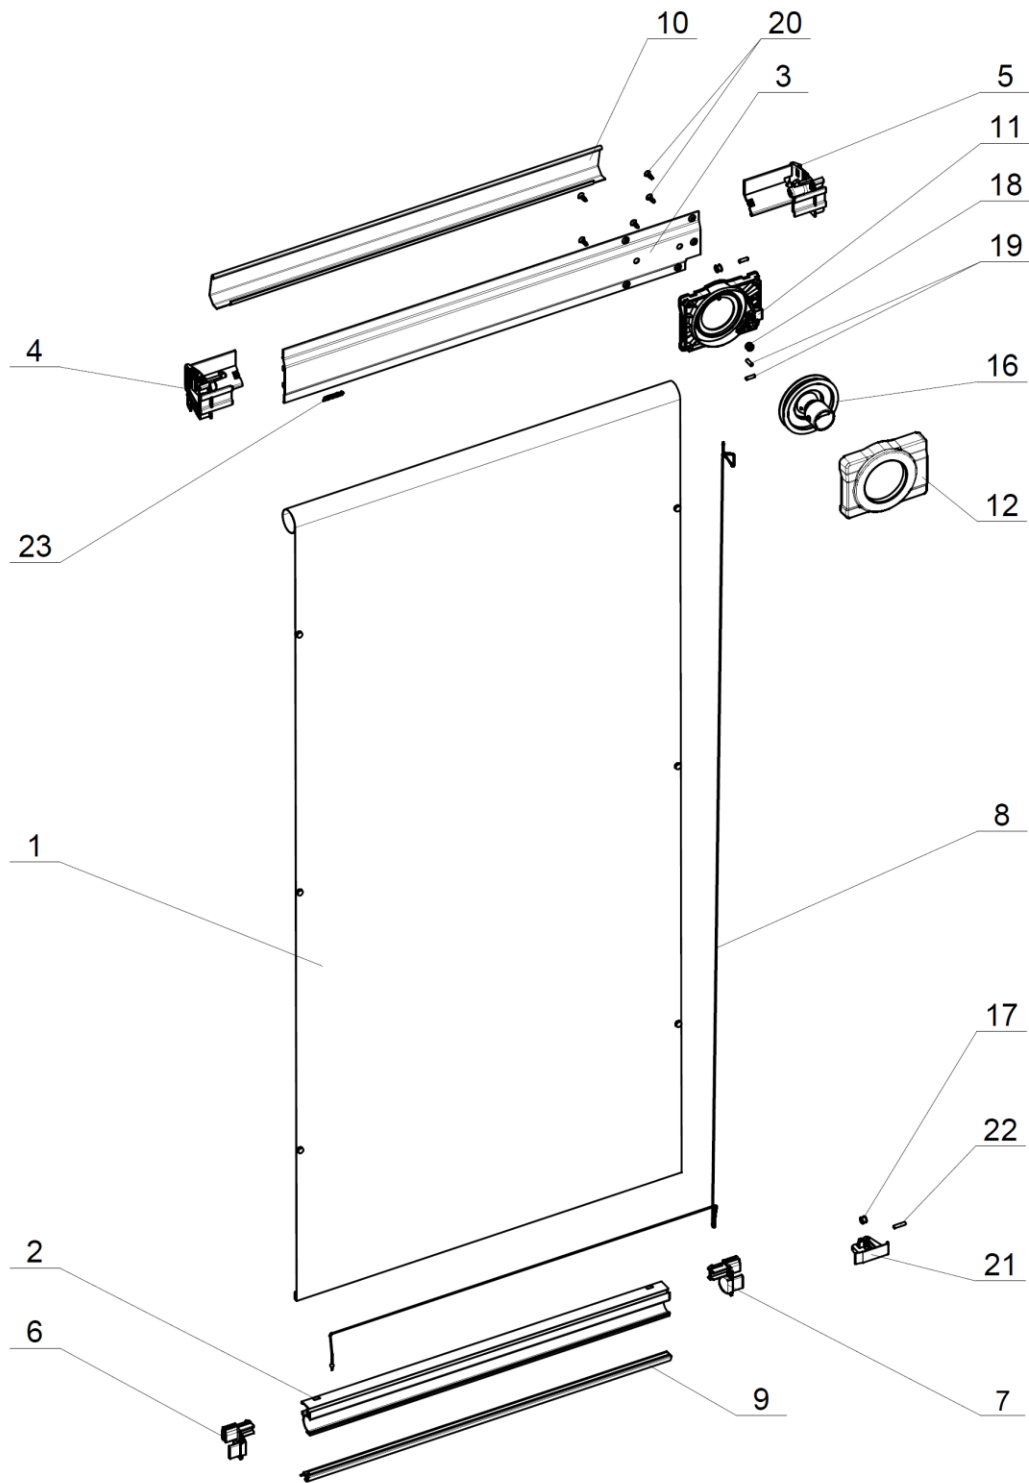

RYSUNEK EKSPLOZYJNY ROLETY ARF/D /ARP/D

Nr z rysunku	Nr indeksu	Nazwa
1	JA600	Wkład rolety
2,	JB120	Belka dolna rolety
3	JM510	Profil maskujący
4	JA300	Uchwyt mocujący wałek (lewy)
5	JA400	Uchwyt mocujący wałek (prawy)
6	JA200	Prowadzenie belki (lewe)
7	JA100	Prowadzenie belki (prawe)
8	TC: 142430A0	Sznurek rolety
9	JA730	Uszczelka profilu belki
10	JC600	Blenda maskująca
11	JM811	Korpus mechanizmu
12	JM812	Obudowa mechanizmu
13	JY824	Pokrętło kompletne
14	JM813	Kółko nawojowe
15	JM814	Sprężyna mechanizmu
16	JM821	Kółko nawojowe kompletne
17	JM818	Rolka bazy SRF
18	JM819	Rolka fi 7x5
19	MG21L	Kołek walcowy
20	MA10P	Wkręt z łbem stożkowym
21	JF150	Baza dolna prawa
22	MG23J	Kołek walcowy fi 3x14
23	NCZNG	Etykieta Fakro silver 24x4
24	MG23N	Kołek sprężysty rozcięty fi 2x10
25	JB152	Zestaw montażowy
26	JD610	Prowadnice boczne

ZESTAW MONTAŻOWY ROLETY ARF/D /ARP/D

Nr z rysunku	Nr indeksu	Nazwa
1	JB400	Baza uchwytu mocującego wałek prawa
2	JB500	Baza uchwytu mocującego wałek lewa
3	JC200	Baza dolna lewa profilu bocznego
4	MA12R	Blachowkręt stożkowy ST3x16 PZ
5	MA161	Blachowkręt stożkowy ST3x13 PZ
6	MB505	Woreczek strunowy
7	JB200	Nit
8	JB154	Baza ARF/D prawa
9	JB155	Baza ARF/D lewa
10	-	Bit PZ1 dł. 50mm
11	MG723	Wiertło do metalu fi 2x85